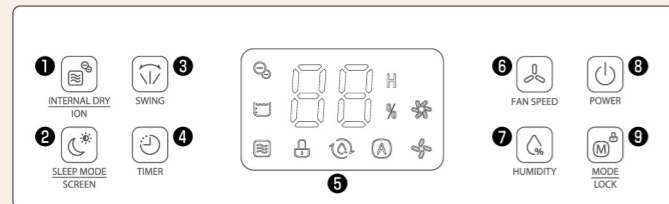

纖巧外型配合手挽及腳輪

抽濕機外形纖巧，設計時尚，方便擺放。機身兩側設有手挽及360°活動滑輪，移動更加靈活。

電源線收藏設計

機背附有繞線柱，收納更容易。

內部乾燥功能

內置風扇可吹乾機器內部的濕氣，保持乾爽，防止異味及霉菌滋生。只需選擇「內部乾燥」功能，內置風扇隨即自轉運行，50分鐘後自動關機，方便易用。

24小時時間掣

抽濕機配備1至24小時時間掣，自由掌握開關機時間。

兒童安全鎖

長按模式鍵3秒，操作面板會被鎖定，防止兒童意外觸碰設定。

輕觸式操作面板

- 1 功能鍵 (離子 / 內部乾燥)
- 2 睡眠模式鍵 / 顯示屏開關
- 3 送風板方向選擇
- 4 時間掣
- 5 顯示屏
- 6 風速鍵
- 7 濕度調節鍵
- 8 電源開關鍵
- 9 抽濕乾衣模式 / 兒童鎖

產品規格		壓縮式抽濕機		
型號		● RAD-Y200H	● RAD-Y250H	● RAD-Y300H
抽濕量 (公升 / 日)	廠方標準⁴	21	27	30
	能源標籤標準⁵	12	14.9	18
能源標籤		1級效能 (新能源效益標準)		
集水箱容量 (公升)		4		
防水溢容量 (公升)		3.7		
使用模式		自動抽濕模式 / 乾衣模式		
自選濕度調節¹		30% - 80%		
送風板角度		36° - 71° / 定點		
濕度顯示		✓		
時間掣 (小時)		1 - 24		
內部乾燥		✓		
水滿提示³		✓		
連續排水		✓		
手挽		✓		
離子空氣淨化²		✓		
多功能三合一過濾網		✓		
活動腳輪		360°活動滑輪		
雪種類別		R410a	R410a	R410a
操作溫度範圍 (攝氏度)		5 - 32°C		
電源 (伏特 / 赫茲)		220 - 240V / 50Hz		
耗電量 (瓦)	廠方標準⁴	265W	319W	358W
	能源標籤標準⁵	215W	269W	298W
尺寸 (深×高×闊) 毫米		350×560×260		
重量 (公斤)		14.5	14.5	14.5
機身顏色		白色		

¹自動抽濕模式下可設定濕度，在30%-80%之間循環，每5%為一個單位。
²離子發放濃度達每立方厘米120萬個(以出風口測)。
³水滿後，壓縮機會立即停止運行，風機會再運行3分鐘後停止。
⁴廠方測試條件：溫度30°C及濕度80%。
⁵能源標籤測試條件：溫度26.7°C及濕度60%。
⁶規格如有更改，恕不另行通知。圖片只供參考，產品以實物為準。
*資料出處由機電工程署網站提供；有關評級確定的詳情，請參閱《產品能源標籤實務守則2020》。

TOSHIBA 東芝

東芝香港有限公司
地址：新界火炭山尾街18-24號沙田商業中心1410-1419室
產品查詢熱線：2956 0222 網址：www.toshiba.com.hk

產品詳情

TOSHIBA

更高除濕效能設計 享受無間斷爽快感

新1級
能源效益
標籤設計

全新東芝 壓縮式抽濕機系列