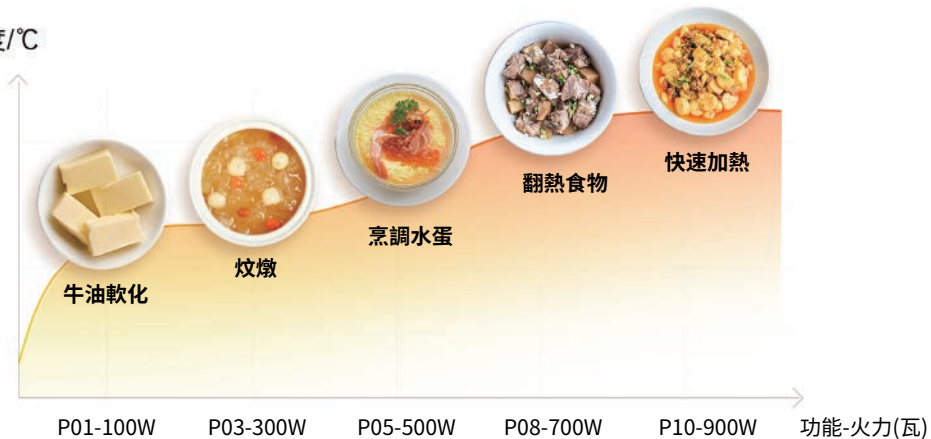

家常菜蒸煮好幫手!

純蒸功能

強勁環迴蒸氣，烹調時只使用蒸氣，並不使用微波，食物蒸煮效果更濕潤！而且，模擬爐火蒸煮，火力精準！

溫度 (50-100°C)

適用於肉類，蒸蛋，包點，糕點等家常菜
最長設定時間：90分鐘！

強勁環迴蒸氣

蒸氣強勁，加熱快速均勻

傳統蒸氣

蒸氣不均，加熱等待時間長

烤焗

烤焗更金黃，烹調更得心應手！

烤焗功能

頂部發熱管配合底部隱藏式發熱管，熱力環迴立體包圍食物，烤出更金黃美味的食物

溫度 (100-230°C)

適用於烘焗肉類，烘焙蛋糕，麵包等
最長設定時間：90分鐘！

焗肉

焗蛋糕

焗麵包

變頻微波

5段微波火力 滿足不同食物需要

變頻微波 精烹細調 穩定加熱

微波火力
(P10-900W/P08-700W/
P05-500W/P03-300W/P01-100W)

適用於快速翻熱不同冷凍食物
最長設定時間：95分鐘

溫度/°C

自動功能

41個自動自動 烹調更方便

PART 1 家常美食

- 01 艾草茶辣
- 02 孔雀開屏魚
- 03 檸檬酸辣鳳爪
- 04 小黃瓜花拌海鮮
- 05 楊枝甘露
- 06 蘿蔔炆牛腩
- 07 蒸燒賣
- 08 蒸娃娃菜
- 09 清蒸檸檬鱸魚
- 10 紅棗杞子滑雞
- 11 玉子豆腐蒸蝦仁
- 12 風味剁椒魚頭
- 13 清蒸大閘蟹
- 14 炆辣豬手
- 15 東北醬骨架
- 16 川式焗銀鱈魚