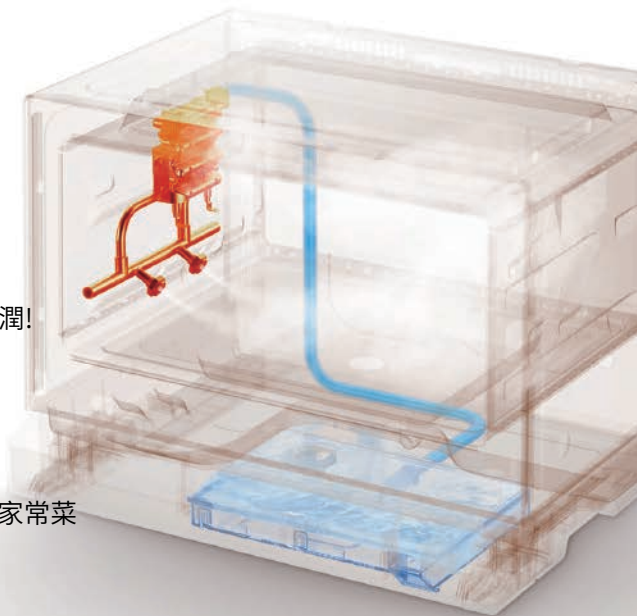

微波蒸焗爐 MX1-TH23SC(WH)

3-IN-1 MATTERS.

蒸氣、烤焗、微波，三大功能合一
一機多用、方便、慳位

#DetailsMatter

TOSHIBA

蒸、焗、微波3合1

烹調更方便

純蒸

家常菜蒸煮好幫手!

純蒸功能

強勁環迴蒸氣，烹調時只使用蒸氣，並不使用微波，食物蒸煮效果更濕潤！而且，模擬爐火蒸煮，火力精準！

溫度 (50-100°C)

適用於肉類，蒸蛋，包點，糕點等家常菜
最長設定時間：90分鐘！

強勁環迴蒸氣

蒸氣強勁，加熱快速均勻

傳統蒸氣

蒸氣不均，加熱等待時間長

烤焗

烤焗更金黃，烹調更得心應手！

烤焗功能

頂部發熱管配合底部隱藏式發熱管，熱力環迴立體包圍食物，烤出更金黃美味的食物

溫度 (100-230°C)

適用於烘焗肉類，烘焙蛋糕，麵包等
最長設定時間：90分鐘！

焗肉