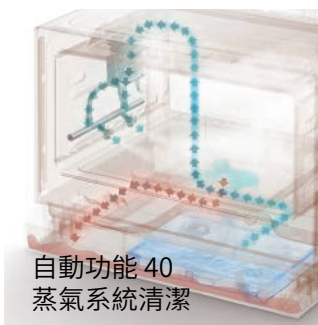

PART 4 解凍·發酵

- 35 快速解凍
- 36 溶化牛油
- 37 麵團發酵
- 38 乳酪發酵

PART 5 清潔

- 39 爐腔清潔
- 40 蒸氣系統清潔
- 41 消毒

貼心功能

3大智能清潔模式

輕鬆一按即可清潔乾淨！

智醒提示

水盒缺水時，會發出類似蜂鳴的提示音，並顯示“”，提示機器缺水，此時烹飪將暫停，請及時給水盒加水，加水後，將水盒放回機中，並按「開始」繼續烹飪。

“”出現時，表示爐腔內的實際溫度高於所選擇的溫度。爐腔降溫後方可繼續使用。

待機狀態下，長按【暫停/取消】3秒後，進入童鎖模式，顯示屏顯示“”；再次長按【暫停/取消】3秒，“”消失，即可解鎖。

ECO

首次使用或首次連接電源時，為省電模式。需省電模式下，所有顯示燈將會開關，需拉開爐門，啟動微波蒸焗爐。而且在待機狀態下，5分鐘無操作將自動進入省電模式。