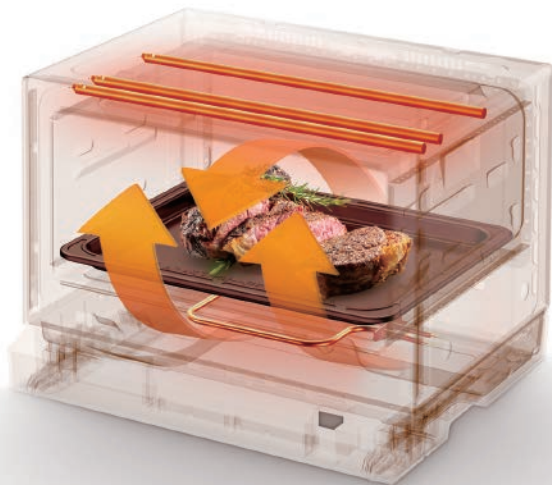

微波蒸焗爐 MX1-TH23SC(WH)

3-IN-1 MATTERS.

蒸氣、烤焗、微波，三大功能合一
一機多用、方便、慳位

#DetailsMatter

TOSHIBA

蒸、焗、微波3合1

烹調更方便

純蒸

家常菜蒸煮好幫手!

純蒸功能

強勁環迴蒸氣，烹調時只使用蒸氣，並不使用微波，食物蒸煮效果更濕潤！而且，模擬爐火蒸煮，火力精準！

溫度 (50-100°C)

適用於肉類，蒸蛋，包點，糕點等家常菜
最長設定時間：90分鐘！

強勁環迴蒸氣

蒸氣強勁，加熱快速均勻

傳統蒸氣

蒸氣不均，加熱等待時間長

烤焗

烤焗更金黃，烹調更得心應手！

烤焗功能

頂部發熱管配合底部隱藏式發熱管，熱力環迴立體包圍食物，烤出更金黃美味的食物

溫度 (100-230°C)

適用於烘焗肉類，烘焙蛋糕，麵包等
最長設定時間：90分鐘！

焗肉

焗蛋糕

焗麵包

變頻微波

5段微波火力 滿足不同食物需要

變頻微波 精烹細調 穩定加熱

微波火力
(P10-900W/P08-700W/
P05-500W/P03-300W/P01-100W)

適用於快速翻熱不同冷凍食物
最長設定時間：95分鐘

溫度/°C