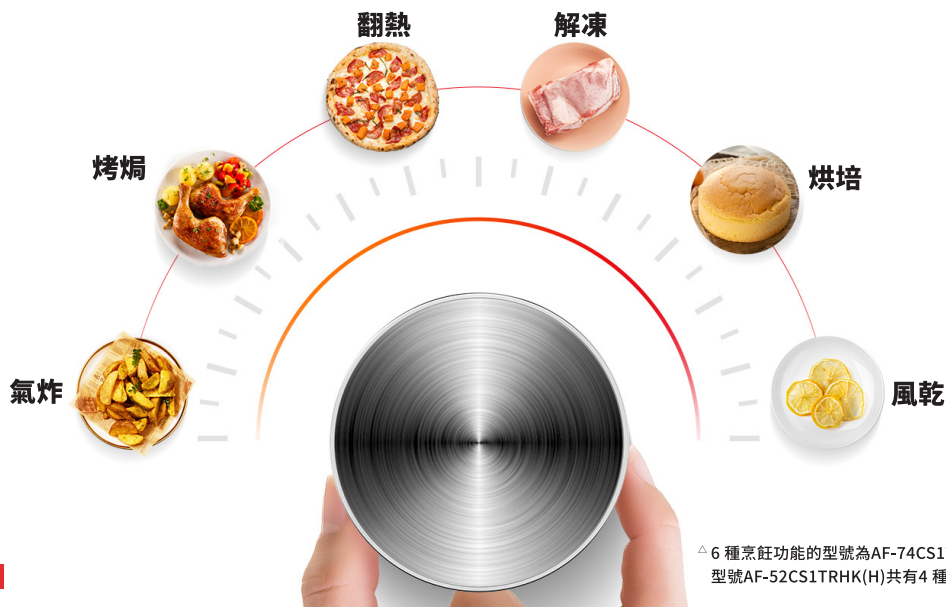

精準及穩定溫度

令烹調效果更合乎預期

一般氣炸鍋的設定溫度與實際烹調的溫度可能會有不一致的情況出現。但精準及穩定溫度對於精緻的烘焙食品及肉類尤其重要。

東芝氣炸鍋 Menu-IQ 傳感器確保整個烹飪過程烹飪溫度更穩定，以確保食物每次都按指定溫度烹調。

智慧烹調

令烹調變得輕鬆

MENU-IQ 更設有智慧烹調功能*，經過嚴格測試的烹調計算，智慧檢測鍋內溫度而自動調整烹調時間，將食物烹調致最佳口感！

*適用於指定自動功能

Heat-Q 循環技術

💧 少油煎炸 同樣美味

酥脆垂手可得

Heat-Q 循環技術產生快速的熱空氣，均勻加熱每一角落，為食物帶來酥脆的口感。

氣炸

VS

油炸

氣炸更健康 少油/無油烹調

與油炸相比 減少脂肪含量高達90%**

Heat-Q 循環技術令少油/無油烹調，食物都同樣酥脆。即使食炸物也可以食得更健康！

↓
90%

**“薯條French Fries”模式與傳統油炸方式比較

“薯條French Fries”模式 300g薯條使用3g油烹調與傳統油炸100g薯條使用300g油烹調比較。

其他貼心功能

📖 12個烹調模式[△]

12個烹調模式，預設好烹調溫度及時間。

烹調模式亦可自行溫度及時間，令烹調更具彈性。

△ 12個預設模式的型號為AF-74CS1TRHK(H)，型號AF-52CS1TRHK(H)共有8個預設模式

📖 6種烹飪功能[△] 使用更多元

△ 6種烹飪功能的型號為AF-74CS1TRHK(H)，型號AF-52CS1TRHK(H)共有4種烹飪功能

輕觸及旋扭式設計 使用更方便

記憶功能 設定專屬常用溫度

東芝氣炸鍋具有“記憶功能”，只按“♥”按鈕，選擇並保存自己所需的溫度和時間。
下次烹飪同樣的菜餚時，按下“♥”按鈕即可即使烹調，使用更方便。