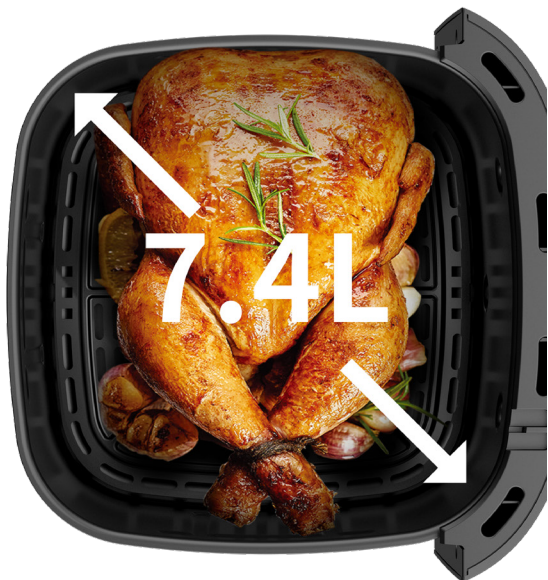

7.4升特大烹調容量△

同時烹調又多份量食物

△ 7.4升型號為AF-74CS1TRHK(H)，型號AF-52CS1TRHK(H)為3.8升

3.8L

7.4L

 **易潔塗層**
清潔更方便

| | | AF-52CS1TRHK(H) | AF-74CS1TRHK(H) |
|-------------------------|-------------|---|--|
| 型號 | |  |  |
| 容量 | | 3.8L (炸籃) | 7.4L (炸桶) |
| 外型尺寸 (闊x深x高)(毫米) | | 310 x 371 x 320 | 352 x 411 x 344 |
| 額定功率 (瓦) | | 1375-1600 | 1550-1850 |
| 功能 | 氣炸 | 40-200°C / 1-60分鐘 | 40-200°C / 1-60分鐘 |
| | 烤焗 | NA | 60-200°C / 1-60分鐘 |
| | 翻熱 | 40-200°C / 1-60分鐘 | 40-200°C / 1-60分鐘 |
| | 烘焙 | 40-200°C / 1-60分鐘 | 40-200°C / 1-60分鐘 |
| | 解凍 | NA | 40-200°C / 1-60分鐘 |
| | 風乾 | 40-200°C / 1-12小時 | 40-200°C / 1-12小時 |
| | 記憶功能 | 40-200°C / 1-60分鐘 | 40-200°C / 1-60分鐘 |
| | 薯條 | 40-200°C / 1-60分鐘 | 40-200°C / 1-60分鐘 |
| Menu IQ 智慧烹調 | 雞翼 | 80-200°C / 1-60分鐘 | 80-200°C / 1-60分鐘 |
| | 雞腿 | NA | 80-200°C / 1-60分鐘 |
| | 魚 | 70-200°C / 1-60分鐘 | 70-200°C / 1-60分鐘 |
| | 蝦 | NA | 70-200°C / 1-60分鐘 |
| 配件 | | 炸桶 & 炸籃 | 炸桶 & 烤盤 |
| 顏色 | | 灰色(H) | 灰色(H) |