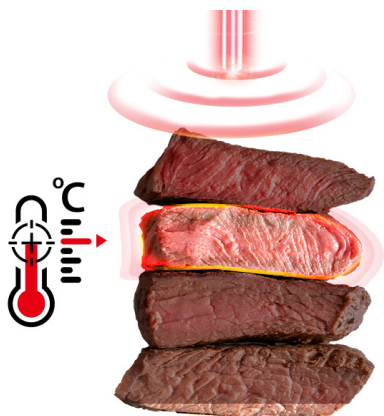

空氣炸鍋

AF-52CS1TRHK(H)

AF-74CS1TRHK(H)

PRECISION FOR PERFECTION MATTERS.

Menu-IQ 智慧烹調功能，突破傳統，
精密溫度控制器準確控制溫度，
每次烹調一樣出色。

#DetailsMatter

TOSHIBA

MENU-IQ

精準及穩定溫度

令烹調效果更合乎預期

一般氣炸鍋的設定溫度與實際烹調的溫度可能會有不一致的情況出現。但精準及穩定溫度對於精緻的烘焙食品及肉類尤其重要。

東芝氣炸鍋 Menu-IQ 傳感器確保整個烹飪過程烹飪溫度更穩定，以確保食物每次都按指定溫度烹調。

智慧烹調

令烹調變得輕鬆

MENU-IQ 更設有智慧烹調功能*，經過嚴格測試的烹調計算，智慧檢測鍋內溫度而自動調整烹調時間，將食物烹調致最佳口感！

*適用於指定自動功能

Heat-Q 循環技術

💧 少油煎炸 同樣美味

酥脆垂手可得

Heat-Q 循環技術產生快速的熱空氣，均勻加熱每一角落，為食物帶來酥脆的口感。

氣炸

VS

油炸

氣炸更健康 少油/無油烹調

與油炸相比 減少脂肪含量高達90%**

Heat-Q 循環技術令少油/無油烹調，食物都同樣酥脆。即使食炸物也可以食得更健康！

↓
90%

**“薯條French Fries”模式與傳統油炸方式比較

“薯條French Fries”模式 300g薯條使用3g油烹調與傳統油炸100g薯條使用300g油烹調比較。

其他貼心功能

📖 12個烹調模式[△]

12個烹調模式，預設好烹調溫度及時間。