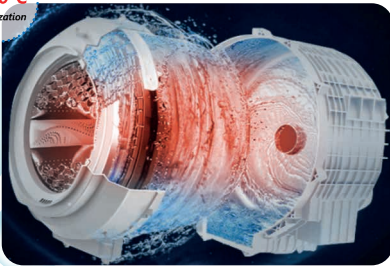

隨時添加衣物^{*}

只需按啟動/暫停按鈕三秒暫定洗衣，就可在洗衣途中添加衣物，方便又快捷

^{*}機門只會在洗衣期間，溫度及水位安全情況下打開

延遲完成

洗衣機內置時間掣，配合您日常生活習慣，令洗衣更加方便

速洗程式

洗衣機均內置高效速洗程式，最快12分鐘[△]就能清洗少量衣物

T11/T01系列15' T15/T03系列12'

[△]適用於T15/T03系列12'

自我清潔滾筒

用90度高溫水配合強力水流，清除滾筒內外的污垢及細菌，避免衣物受到二次污染

CycloneMix™ 旋風攪葉

T15/T03系列

洗衣劑容器內附有攪葉，能有效攪勻水和洗衣劑，增加洗衣劑溶解率達19%，洗衫自然更潔淨

洗衣劑容器備有攪葉

顯微鏡下洗衣液溶解情況