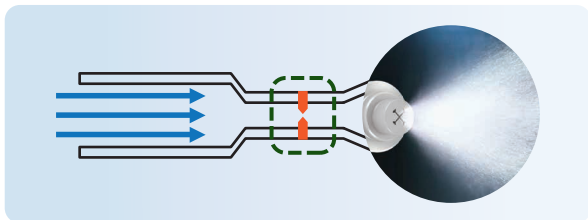

使用TSmartLife手機應用程式，遙距控制洗衣機功能，提升日常生活效率

東芝UFB超微納米泡泡技術

Ultra Fine Bubble 超微納米泡泡

UFB超微納米泡泡尺寸比平均纖維空隙細小達**200倍**，可深入滲透到纖維間，有效清除污漬，提升清潔效果*

UFB超微納米泡泡會在洗衣機內的注射器裝置噴出

UFB超微納米泡泡洗衣技術，能在每1毫升水製造高達**100萬**個超細胞沫深入穿透衣物纖維，進行深層清潔*

UFB超微納米泡泡為衣物**深層清潔**

1 洗衣劑依附在UFB氣泡表面

2 UFB超微納米泡泡進一步進入纖維間隙到達污漬

3 UFB超微納米泡泡將污漬擊碎並清除

保持清爽**無殘留**

UFB超微納米泡泡穿透織物纖維，去除最深的污漬，細菌和殘留的洗衣劑

1 UFB超微納米泡泡吸附殘留清潔劑

2 分解衣物柔軟劑