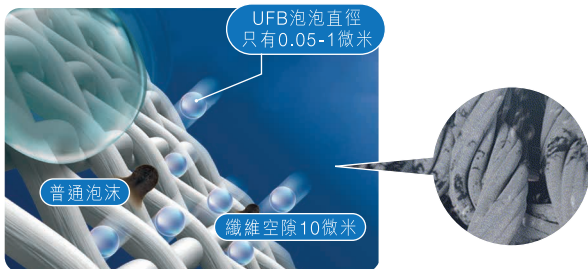

蒸氣護理

洗前先用高溫蒸氣殺菌，深入浸透衣物纖維，保障家人健康

超薄身設計

機身連機門深度只有**440mm***，輕鬆穿過門框，完美置入櫥櫃，方便又美觀

Origin INVERTER 變頻摩打

比傳統摩打更寧靜、省電及耐用

*T11系列7公斤及7.5公斤型號
^Vkan Certification & Testing Co., Ltd, WTS2020-19162-1

IoT智能家電

使用TSmartLife手機應用程式，遙距控制洗衣機功能，提升日常生活效率

東芝UFB超微納米泡泡技術

Ultra Fine Bubble 超微納米泡泡

UFB超微納米泡泡尺寸比平均纖維空隙細小達**200倍**，可深入滲透到纖維間，有效清除污漬，提升清潔效果*

UFB超微納米泡泡會在洗衣機內的注射器裝置噴出

UFB超微納米泡泡洗衣技術，能在每1毫升水製造高達**100萬**個超細胞沫深入穿透衣物纖維，進行深層清潔*

UFB超微納米泡泡為衣物**深層清潔**

1 洗衣劑依附在UFB氣泡表面

2 UFB超微納米泡泡進一步進入纖維間隙到達污漬

3 UFB超微納米泡泡將污漬擊碎並清除

保持清爽**無殘留**

UFB超微納米泡泡穿透織物纖維，去除最深的污漬，細菌和殘留的洗衣劑

1 UFB超微納米泡泡吸附殘留清潔劑

2 分解衣物柔軟劑