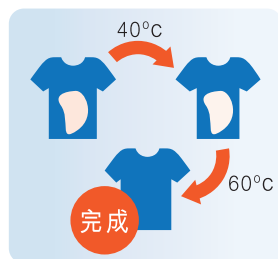

預洗模式

T11/T15/T03系列

針對較骯髒的衣物而設計，洗衣機會先用40°C水清洗衣物，再用60°C水進行二次清洗，確保衣物完全潔淨