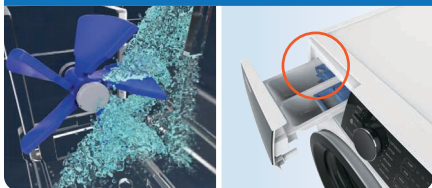

隨時添加衣物^{*}

只需按啟動/暫停按鈕三秒暫定洗衣，就可在洗衣途中添加衣物，方便又快捷

^{*}機門只會在洗衣期間，溫度及水位安全情況下打開

延遲完成

洗衣機內置時間掣，配合您日常生活習慣，令洗衣更加方便

速洗程式

洗衣機均內置高效速洗程式，最快12分鐘[△]就能清洗少量衣物

T11/T01系列15' T15/T03系列12'

[△]適用於T15/T03系列12'

自我清潔滾筒

用90度高溫水配合強力水流，清除滾筒內外的污垢及細菌，避免衣物受到二次污染

CycloneMix™ 旋風攪葉

T15/T03系列

洗衣劑容器內附有攪葉，能有效攪勻水和洗衣劑，增加洗衣劑溶解率達19%，洗衫自然更潔淨

洗衣劑容器備有攪葉

顯微鏡下洗衣液溶解情況