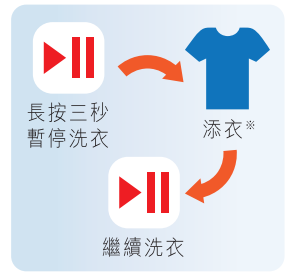

3 使柔軟劑滲透衣物中

*根據廠方測試

洗走 皮脂污垢

UFB超微納米泡泡洗衣能清除纖維上令衣物泛黃的元兇皮脂污垢，保持潔白亮麗

清走難搞污漬

一般難清洗的領口上的皮脂污垢,即使用冷水也能徹底清走

適用於不同衣物

洗衣效果 ▲18% 洗衣劑殘留 ▼15%*

隨時添加衣物^{*}

只需按啟動/暫停按鈕三秒暫定洗衣，就可在洗衣途中添加衣物，方便又快捷

^{*}機門只會在洗衣期間，溫度及水位安全情況下打開

延遲完成

洗衣機內置時間掣，配合您日常生活習慣，令洗衣更加方便

速洗程式

洗衣機均內置高效速洗程式，最快12分鐘[△]就能清洗少量衣物

T11/T01系列15' T15/T03系列12'