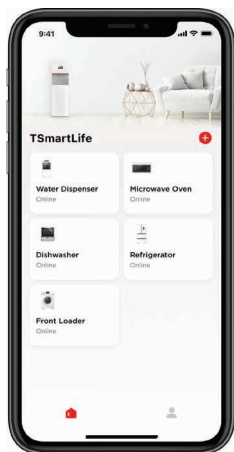

Toshiba T11系列幫到你!

纖薄輕巧

容易入屋，輕鬆穿過所有門口、走廊

薄身慳位

Fit入櫥櫃之餘，小露台同廁所都一樣無難度!

*T11系列7公斤及7.5公斤型號

時尚LED 輕觸式面板

中英文輕觸式控制面板配合LED設計，顯示清晰之餘操作簡單

蒸氣護理

洗前先用高溫蒸氣殺菌，深入浸透衣物纖維，保障家人健康

超薄身設計

機身連機門深度只有**440mm***，輕鬆穿過門框，完美置入櫥櫃，方便又美觀

Origin INVERTER 變頻摩打

比傳統摩打更寧靜、省電及耐用

*T11系列7公斤及7.5公斤型號
^Vkan Certification & Testing Co., Ltd, WTS2020-19162-1

IoT智能家電

使用TSmartLife手機應用程式，遙距控制洗衣機功能，提升日常生活效率

東芝UFB超微納米泡泡技術

Ultra Fine Bubble 超微納米泡泡

UFB超微納米泡泡尺寸比平均纖維空隙細小達**200倍**，可深入滲透到纖維間，有效清除污漬，提升清潔效果*

UFB超微納米泡泡會在洗衣機內的注射器裝置噴出

UFB超微納米泡泡洗衣技術，能在每1毫升水製造高達**100萬**個超細胞沫深入穿透衣物纖維，進行深層清潔*