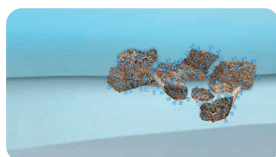

使用TSmartLife手機應用程式，遙距控制洗衣機功能，提升日常生活效率

東芝UFB超微納米泡泡技術

Ultra Fine Bubble 超微納米泡泡

UFB超微納米泡泡尺寸比平均纖維空隙細小達**200倍**，可深入滲透到纖維間，有效清除污漬，提升清潔效果*

UFB超微納米泡泡會在洗衣機內的注射器裝置噴出

UFB超微納米泡泡洗衣技術，能在每1毫升水製造高達**100萬**個超細胞沫深入穿透衣物纖維，進行深層清潔*

UFB超微納米泡泡為衣物**深層清潔**

1 洗衣劑依附在UFB氣泡表面

2 UFB超微納米泡泡進一步進入纖維間隙到達污漬

3 UFB超微納米泡泡將污漬擊碎並清除

保持清爽**無殘留**

UFB超微納米泡泡穿透織物纖維，去除最深的污漬，細菌和殘留的洗衣劑

1 UFB超微納米泡泡吸附殘留清潔劑

2 分解衣物柔軟劑

3 使柔軟劑滲透衣物中

*根據廠方測試

洗走 皮脂污垢

UFB超微納米泡泡洗衣能清除纖維上令衣物泛黃的元兇皮脂污垢，保持潔白亮麗

清走難搞污漬

一般難清洗的領口上的皮脂污垢,即使用冷水也能徹底清走

適用於不同衣物

洗衣效果 ▲18% 洗衣劑殘留 ▼15%*