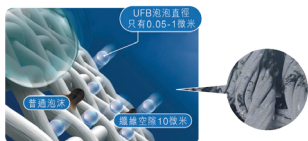

UFB超微納米泡泡

尺寸比平均纖維空隙細小達200倍，深入滲透衣物纖維，達到深層清潔效果。

超薄身設計

機身深度只有470mm¹，適合香港細小家居。

¹淨機身深度

二合一洗乾設計

一機結合洗衣及乾衣功能，洗完即乾，非常適合香港潮濕天氣，慳位又方便。