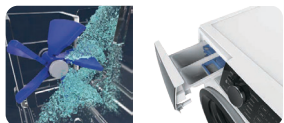

CycloneMix旋風攪葉

洗衣劑容器附有攪葉，增加洗衣劑溶解率達19%，提高洗衣效率。