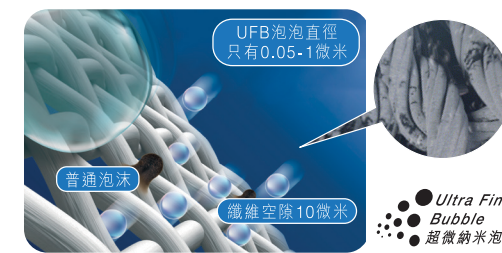

湧流

由3D葉輪形成的湧流，清洗衣物同時避免過度拉扯衣物

直驅變頻摩打

強力摩打直接驅動轉桶，不用皮帶和滾輪帶動，減少動力損失和零件消耗，並有效降低噪音。

適用於：AW-DL1000FH(KK) 9KG
AW-DUH1200GH(DS) 11KG

超微納米泡泡

東芝獨有UFB超微納米泡泡，比衣物纖維縫隙小200倍，滲透細縫進行深層清洗，防止衣物變黃，令其光鮮如新。

適用於：AW-DUH1200GH(DS) 11KG