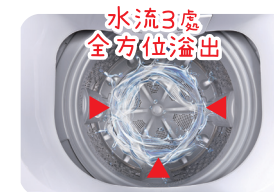

*Test Data From TOSHIBA Laundry Test Center
適用於：T04系列及T06系列

中英文控制面板

全線型號使用雙語印刷，方便使用。

「先溶後洗」設計

先把洗衣劑用強勁水流混合於水中再流到滾桶內，令洗衣劑平均滲透衣物，保持衣物光潔亮澤！

適用於：T06系列

The GREATWAVES™ 模式

The GREATWAVES洗衣模式利用強勁水流及冷水清洗衣物，提高清洗成效並呵護衣物纖維，同時縮短洗衣時間，節省能源。

適用於：T06系列

「3·3」洗衣技術

3重水流加上3重對流，以不同角度全面注入滾桶內。

適用於：T06系列

無捲式水流

透過雙向流動一步分散衣物，避免衣物纏結。

上壓式水流

形成強烈的上推力，令衣物隨水向上拋，增加其接觸面，有效清潔頑固污垢。

湧流

由3D葉輪形成的湧流，清洗衣物同時避免過度拉扯衣物

直驅變頻摩打

強力摩打直接驅動轉桶，不用皮帶和滾輪帶動，減少動力損失和零件消耗，並有效降低噪音。

適用於：AW-DL1000FH(KK) 9KG
AW-DUH1200GH(DS) 11KG

超微納米泡泡

東芝獨有UFB超微納米泡泡，比衣物纖維縫隙小200倍，滲透細縫進行深層清洗，防止衣物變黃，令其光鮮如新。

適用於：AW-DUH1200GH(DS) 11KG