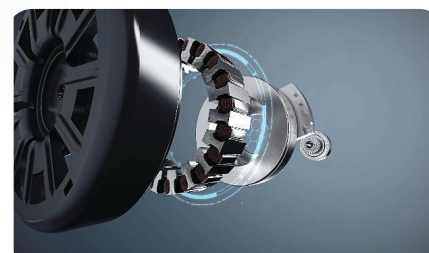

適用於：T06系列

「3·3」洗衣技術

3重水流加上3重對流，以不同角度全面注入滾桶內。

適用於：T06系列

無捲式水流

透過雙向流動一步分散衣物，避免衣物纏結。

上壓式水流

形成強烈的上推力，令衣物隨水向上拋，增加其接觸面，有效清潔頑固污垢。

湧流

由3D葉輪形成的湧流，清洗衣物同時避免過度拉扯衣物

直驅變頻摩打

強力摩打直接驅動轉桶，不用皮帶和滾輪帶動，減少動力損失和零件消耗，並有效降低噪音。

適用於：AW-DL1000FH(KK) 9KG
AW-DUH1200GH(DS) 11KG

超微納米泡泡

東芝獨有UFB超微納米泡泡，比衣物纖維縫隙小200倍，滲透細縫進行深層清洗，防止衣物變黃，令其光鮮如新。

適用於：AW-DUH1200GH(DS) 11KG