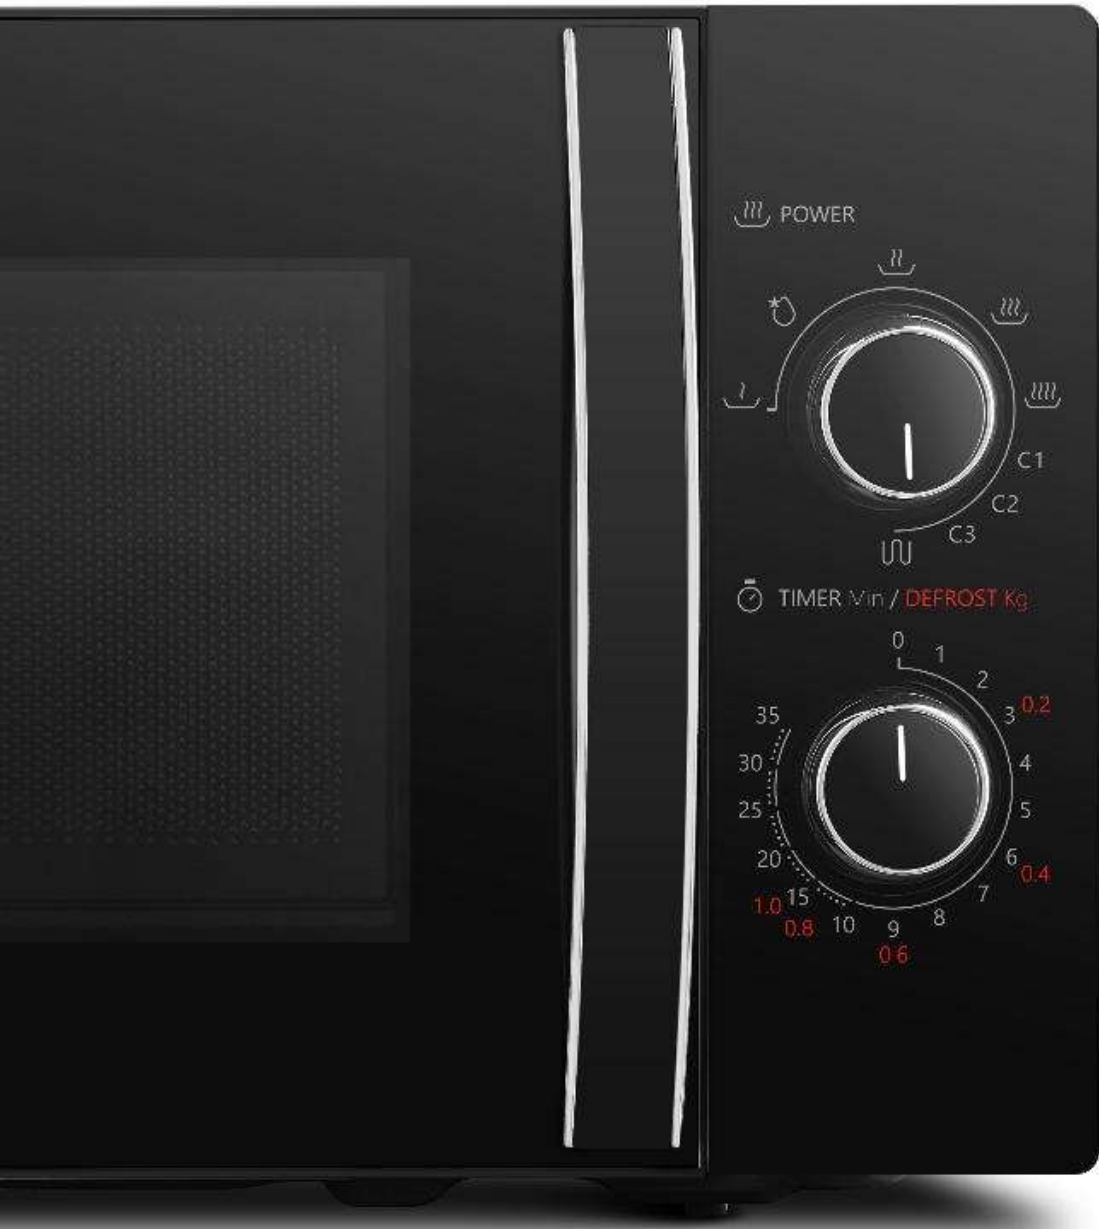

TOSHIBA

800
Microonde, W

1000
Grill, W

5
Livelli di potenza

20
Capacità, L

255
Diametro piatto, mm

No
Inverter

Modello	MW-MG20P(BK)	
Codice EAN	6944271668320	
Dimensioni (L x P x A) (mm)	Interne	306 x 304 x 206
	Prodotto	440 x 359 x 258
	Imballo	495 x 395 x 296
Peso, kg	Netto	11
	Lordo	12