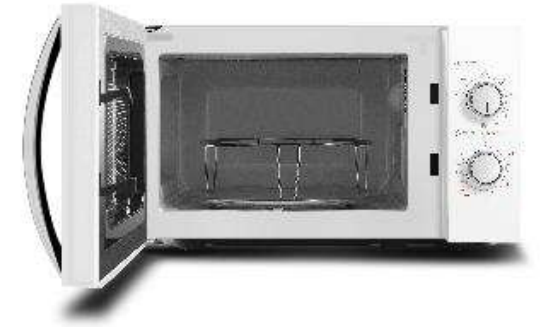

# TOSHIBA

800  
Microonde, W

1000  
Grill, W

5  
Livelli di potenza

20  
Capacità, L

255  
Diametro piatto, mm

No  
Inverter

<b>Modello</b>	<b>MW-MG20P(WH)</b>	
<b>Codice EAN</b>	<b>6944271650455</b>	
<b>Dimensioni (L x P x A) (mm)</b>	Interne	306 x 304 x 206
	Prodotto	440 x 359 x 258
	Imballo	495 x 395 x 296
<b>Peso, kg</b>	Netto	11
	Lordo	12