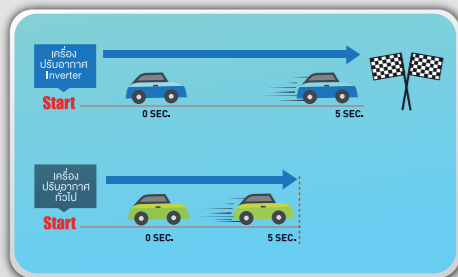

Ion Wifi

เย็นฉลาด ปราศจากฝุ่น

INVERTER

ตอกย้ำความคุ้มค่า ในทุกองศาของความเย็น

INVERTER ที่สุด...แห่งเทคโนโลยีเพื่อการประหยัดพลังงาน

เย็นสบาย เร็วทันใจ

ด้วยการทำงานของ **INVERTER** ช่วยเร่งความเร็วได้รวดเร็ว รักชารอบคอมเพรสเซอร์ให้ใกล้เคียงอุณหภูมิที่ตั้งไว้ ให้อุณหภูมิที่เย็นสบาย

ประหยัดพลังงาน

INVERTER ช่วยป้องกันการใช้พลังงานอย่างสิ้นเปลือง โดยการปรับเปลี่ยนความเร็วในการทำงานของคอมเพรสเซอร์ให้มีความยืดหยุ่นสูง เพื่อรักษาอุณหภูมิที่ตั้งไว้ ประหยัดยิ่งขึ้นด้วยมาตรฐานฉลากประหยัดไฟเบอร์ 5

IONIZER

ปล่อยประจุลบจับฝุ่นละออง และแบคทีเรียได้เล็กสุดถึง **1.0 ไมครอน** โดยประจุลบที่เครื่องปรับอากาศได้ปล่อยออกมาจะไปจับฝุ่นละอองขนาดเล็กที่อยู่ในอากาศให้มีขนาดใหญ่ขึ้น และตกลงมาที่พื้น