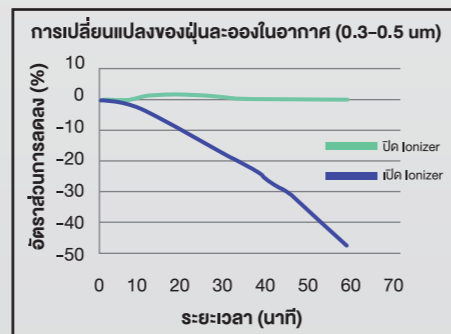

Ion Wifi

เย็นฉลาด ปราศจากฝุ่น

INVERTER

ตอกย้ำความคุ้มค่า ในทุกองศาของความเย็น

INVERTER ที่สุด...แห่งเทคโนโลยีเพื่อการประหยัดพลังงาน

เย็นสบาย เร็วทันใจ

ด้วยการทำงานของ **INVERTER** ช่วยเร่งความเร็วได้รวดเร็ว รักชารอบคอมเพรสเซอร์ให้ใกล้เคียงอุณหภูมิที่ตั้งไว้ ให้อุณหภูมิที่เย็นสบาย

ประหยัดพลังงาน

INVERTER ช่วยป้องกันการใช้พลังงานอย่างสิ้นเปลือง โดยการปรับเปลี่ยนความเร็วในการทำงานของคอมเพรสเซอร์ให้มีความยืดหยุ่นสูง เพื่อรักษาอุณหภูมิที่ตั้งไว้ ประหยัดยิ่งขึ้นด้วยมาตรฐานฉลากประหยัดไฟเบอร์ 5

IONIZER

ปล่อยประจุลบจับฝุ่นละออง และแบคทีเรียได้เล็กสุดถึง **1.0 ไมครอน** โดยประจุลบที่เครื่องปรับอากาศได้ปล่อยออกมาจะไปจับฝุ่นละอองขนาดเล็กที่อยู่ในอากาศให้มีขนาดใหญ่ขึ้น และตกลงมาที่พื้น