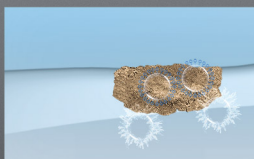

ULTRA WASH

TOSHIBA

ULTRA FINE BUBBLE

UFB

DETERGENT
SURFACTANT

UFB gathers detergent on its surface

and deeply penetrate into clothe fibers

Detergents surround stain and remove them from fibers

เทคโนโลยี Ultra Fine Bubble (UFB) จะช่วยทำความสะอาดผ้าได้อย่างล้ำลึก ด้วยอนุฟองระดับนาโนที่มีขนาดเล็กกว่า โยฟัว 10-200 เท่า ทำให้สามารถแทรกซึมเข้าไปในใยผ้าเพื่อกัดจับคราบสกปรกออกจากเส้นใยผ้าได้อย่างมีประสิทธิภาพ

ULTRA FINE BUBBLE

UFB

DETERGENT
SURFACTANT

LIPOPHILIC PART

HYDROPHILIC PART

UFB gathers detergent on its surface

and deeply penetrate into clothe fibers

Detergents surround stain and remove them from fibers

เทคโนโลยี Ultra Fine Bubble (UFB) จะช่วยทำความสะอาดผ้าได้อย่างล้ำลึก ด้วยอนุฟองระดับนาโนที่มีขนาดเล็กกว่า โยฟัว 10-200 เท่า ทำให้สามารถแทรกซึมเข้าไปในใยผ้าเพื่อดักจับคราบสกปรกออกจากเส้นใยผ้าได้อย่างมีประสิทธิภาพ