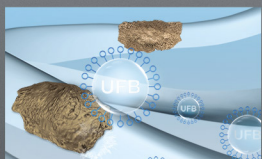

ULTRA WASH

TOSHIBA

ULTRA FINE BUBBLE

UFB

DETERGENT
SURFACTANT

UFB gathers detergent on its surface

and deeply penetrate into clothe fibers

Detergents surround stain and remove them from fibers

เทคโนโลยี Ultra Fine Bubble (UFB) จะช่วยทำความสะอาดผ้าได้อย่างล้ำลึก ด้วยอนุฟองระดับนาโนที่มีขนาดเล็กกว่า โยฟัว 10-200 เท่า ทำให้สามารถแทรกซึมเข้าไปในใยผ้าเพื่อกัดจับคราบสกปรกออกจากเส้นใยผ้าได้อย่างมีประสิทธิภาพ

ULTRA FINE BUBBLE

UFB

DETERGENT
SURFACTANT

LIPOPHILIC PART

HYDROPHILIC PART

UFB gathers detergent on its surface

and deeply penetrate into clothe fibers

Detergents surround stain and remove them from fibers

เทคโนโลยี Ultra Fine Bubble (UFB) จะช่วยทำความสะอาดผ้าได้อย่างล้ำลึก ด้วยอนุฟองระดับนาโนที่มีขนาดเล็กกว่า โยฟัว 10-200 เท่า ทำให้สามารถแทรกซึมเข้าไปในใยผ้าเพื่อดักจับคราบสกปรกออกจากเส้นใยผ้าได้อย่างมีประสิทธิภาพ