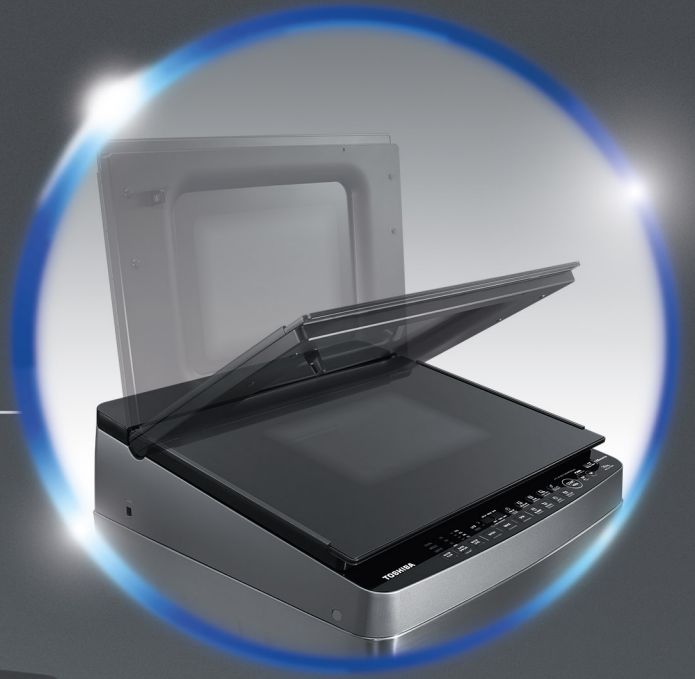

New Safety Glass Lid Design

ฝาปิดดีไซน์เรียบหรู เงามาม ผลิตจากกระจกนิรภัยใส ควบคุมการปิดด้วยระบบโซลิด ช่วยลดแรงกระแทก มั่นใจในความปลอดภัย มีให้เลือก 2 สี สีสตีลคริสตัลลิก และสีดำ

Mega Power Wash

3 พลังซึกที่ช่วยให้ผ้าสะอาด