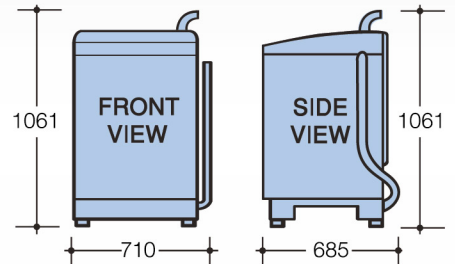

Specifications

ชื่อรุ่น		AW-DUG1700W	AW-DG1700W	AW-DG1600W	AW-DG1500W
รหัสสี		SS	SS	SK	KK
สีตัวเครื่อง		Silver	Silver	Silver	Black
ขนาด (กxลxส)	ขนาด	W 685 x D 710 x H 1061 mm	W 685 x D 710 x H 1061 mm	W 685 x D 710 x H 1061 mm	W 685 x D 710 x H 1061 mm
น้ำหนัก	น้ำหนักสุทธิ	53 kg	53 kg	53 kg	53 kg
ความจุ	การซัก	16.0 kg	16.0 kg	15.0 kg	14.0 kg
	การปั่น	16.0 kg	16.0 kg	15.0 kg	14.0 kg
ระดับน้ำ	ระดับน้ำสูง	105 L	105 L	102 L	100 L
	ระดับน้ำต่ำ	25 L	25 L	25 L	25 L
อัตราการใช้น้ำ		195 L	195 L	192 L	190 L
อัตราการหมุนต่อรอบ	การซัก	70-150 rpm (Variable)	70-150 rpm (Variable)	70-150 rpm (Variable)	70-150 rpm (Variable)
	การปั่น	700 rpm	700 rpm	700 rpm	700 rpm
คุณสมบัติ	Ultra Fine Bubble	Yes	-	-	-
	Drum Illumination	Yes	-	-	-
	Duo-Active Roller	Yes	Yes	Yes	Yes
	Mega Power Wash	Yes	Yes	Yes	Yes
	Mega Power Pulsator	Yes	Yes	Yes	Yes
	Water Flow Power	3 levels (Gentle / Middle / Strong)	3 levels (Gentle / Middle / Strong)	3 levels (Gentle / Middle / Strong)	3 levels (Gentle / Middle / Strong)
	Super Spin Dry	30 / 60 / 90 min	30 / 60 / 90 min	30 / 60 / 90 min	30 / 60 / 90 min
	S-DD Inverter Motor	Yes	Yes	Yes	Yes
	Star Crystal Drum	Yes	Yes	Yes	Yes
	Transparent Glass Lid	Yes	Yes	Yes	Yes
โปรแกรมการซัก		Regular / Soak / Heavy wash / Delicate / Blanket / Fragrance / Speed / Tub clean	Regular / Soak / Heavy wash / Delicate / Blanket / Fragrance / Speed / Tub clean	Regular / Soak / Heavy wash / Delicate / Blanket / Fragrance / Speed / Tub clean	Regular / Soak / Heavy wash / Delicate / Blanket / Fragrance / Speed / Tub clean

TOSHIBA

โตชิบา นำสิ่งที่ดีที่สุดมาสู่ชีวิต

บริษัท โตชิบา ไทยแลนด์ จำกัด 201 ถนนวิภาวดีรังสิต แขวงจตุจักร เขตจตุจักร กรุงเทพฯ 10900
โทร. 0-2511-7999 โทรสาร 0-2513-0305

Toshiba Society | toshiba-lifestyle.com/th | toshibathailandshopping.com

Toshiba Service

0-2511-7777