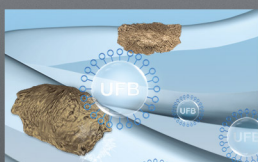

ULTRA WASH

TOSHIBA

ULTRA FINE BUBBLE

UFB

DETERGENT
SURFACTANT

UFB gathers detergent on its surface

and deeply penetrate into clothe fibers

Detergents surround stain and remove them from fibers

เทคโนโลยี Ultra Fine Bubble (UFB) จะช่วยทำความสะอาดผ้าได้อย่างล้ำลึก ด้วยอนุฟองระดับนาโนที่มีขนาดเล็กกว่า โยฟัว 10-200 เท่า ทำให้สามารถแทรกซึมเข้าไปในใยผ้าเพื่อกัดจับคราบสกปรกออกจากเส้นใยผ้าได้อย่างมีประสิทธิภาพ

ULTRA FINE BUBBLE

UFB

DETERGENT
SURFACTANT

LIPOPHILIC PART

HYDROPHILIC PART

UFB gathers detergent on its surface

and deeply penetrate into clothe fibers

Detergents surround stain and remove them from fibers

เทคโนโลยี Ultra Fine Bubble (UFB) จะช่วยทำความสะอาดผ้าได้อย่างล้ำลึก ด้วยอนุฟองระดับนาโนที่มีขนาดเล็กกว่า โยฟัว 10-200 เท่า ทำให้สามารถแทรกซึมเข้าไปในใยผ้าเพื่อดักจับคราบสกปรกออกจากเส้นใยผ้าได้อย่างมีประสิทธิภาพ