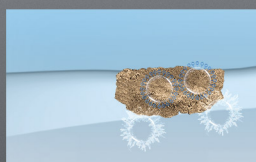

เทคโนโลยี Ultra Fine Bubble (UFB) จะช่วยทำความสะอาดผ้าได้อย่างล้ำลึก ด้วยอนุฟองระดับนาโนที่มีขนาดเล็กกว่า โยฟัว 10-200 เท่า ทำให้สามารถแทรกซึมเข้าไปในใยผ้าเพื่อกัดจับคราบสกปรกออกจากเส้นใยผ้าได้อย่างมีประสิทธิภาพ

ULTRA FINE BUBBLE

UFB

DETERGENT
SURFACTANT

LIPOPHILIC PART

HYDROPHILIC PART

UFB gathers detergent on its surface

and deeply penetrate into clothe fibers

Detergents surround stain and remove them from fibers

เทคโนโลยี Ultra Fine Bubble (UFB) จะช่วยทำความสะอาดผ้าได้อย่างล้ำลึก ด้วยอนุฟองระดับนาโนที่มีขนาดเล็กกว่า โยฟัว 10-200 เท่า ทำให้สามารถแทรกซึมเข้าไปในใยผ้าเพื่อดักจับคราบสกปรกออกจากเส้นใยผ้าได้อย่างมีประสิทธิภาพ