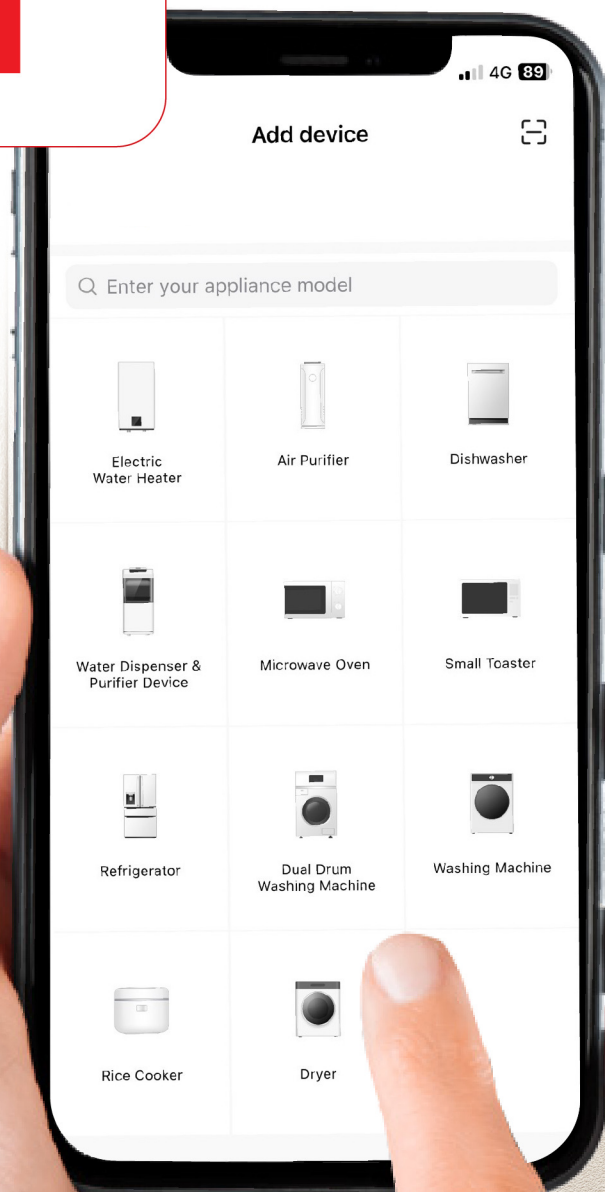

ใส่ใจให้ชีวิตสะดวก ง่าย เพียงปลายนิ้ว

ให้คุณได้สัมผัสกับชีวิตสุดไฮเทค สามารถสั่งงานการซัก
ผ่านแอปพลิเคชัน **TSmartLife** แจ้งเตือนทันทีเมื่อซักผ้าเสร็จ
ไม่ว่าจะคุณจะทำอะไร อยู่มุมไหนของบ้าน ก็เหมือนมีเลขาส่วนตัว
พร้อมอำนวยความสะดวกให้ชีวิตคุณง่ายยิ่งขึ้น

■ **DOWNLOAD APPLICATION
& ACTIVATE PRODUCT**

■ **ตั้งโปรแกรมซักและสั่งงานเครื่องซักผ้า
ผ่านแอปพลิเคชันบนสมาร์ตโฟน**