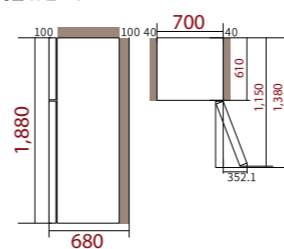

針對高瓶身設計 滿足放置需求

可調整式瓶架

靈活針對所需做儲物空間調整

GR-RT624WE-PMT

463 L

寬700 x 深680 x 高1880 mm

寬 700 mm 2門

■尺寸圖(單位mm)

■單位標示:mm

■產品放置預留空間

貼心小叮嚀 通道及門寬至少預留95cm確保產品搬運,減少碰撞風險

ORIGIN INVERTER™
業界唯一雙變頻節能科技

新能效效率
第1級

節能標章

10年
Real INVERTER

日本品質
JAPAN
QUALITY
ニホンヒンク