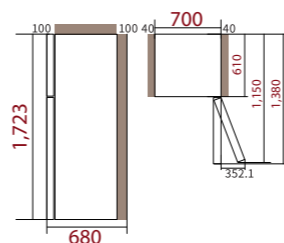

Ag 銀除菌

冷凍室
101L

冷藏室
362L

GR-RT559WE-PMT

411 L

寬700 x 深680 x 高1723 mm

寬 700 mm 2門

■尺寸圖(單位mm)

■單位標示:mm

■產品放置預留空間

貼心小叮嚀 通道及門寬至少預留95cm確保產品搬運,減少碰撞風險

ORIGIN INVERTER™
業界唯一雙變頻節能科技

新能效效率
第1級

節能標章

10年
Real INVERTER

日本品質
JAPAN
QUALITY
ニホンヒンク