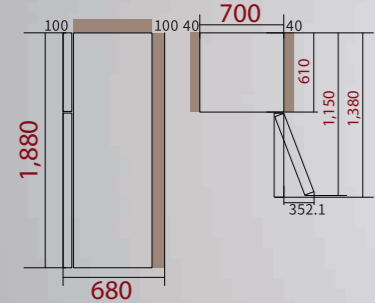

高強度 強化玻璃層架

耐重100KG的高強度強化玻璃層架，是東芝的貼心設置，有利於物品的存放，無須擔心放置問題。

GR-RT624WE-PGT

463 L

寬700 x 深680 x 高1880 mm

寬 700 mm 2門

■尺寸圖(單位mm)

■單位標示:mm