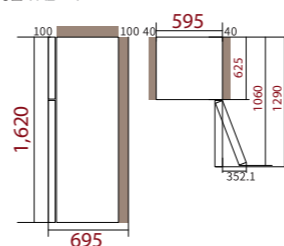

Ag 銀除菌

冷凍室
101L

冷藏室
310L

GR-RT416WE-PMT

312 L

寬595 x 深695 x 高1620 mm

寬 595 mm 2門

■尺寸圖(單位mm)

■單位標示:mm

■產品放置預留空間

貼心小叮嚀 通道及門寬至少預留95cm確保產品搬運,減少碰撞風險

ORIGIN INVERTER™
業界唯一雙變頻節能科技

新能效效率
第1級

節能標章

10年
Real INVERTER

日本品質
JAPAN
QUALITY
ニホンヒンク