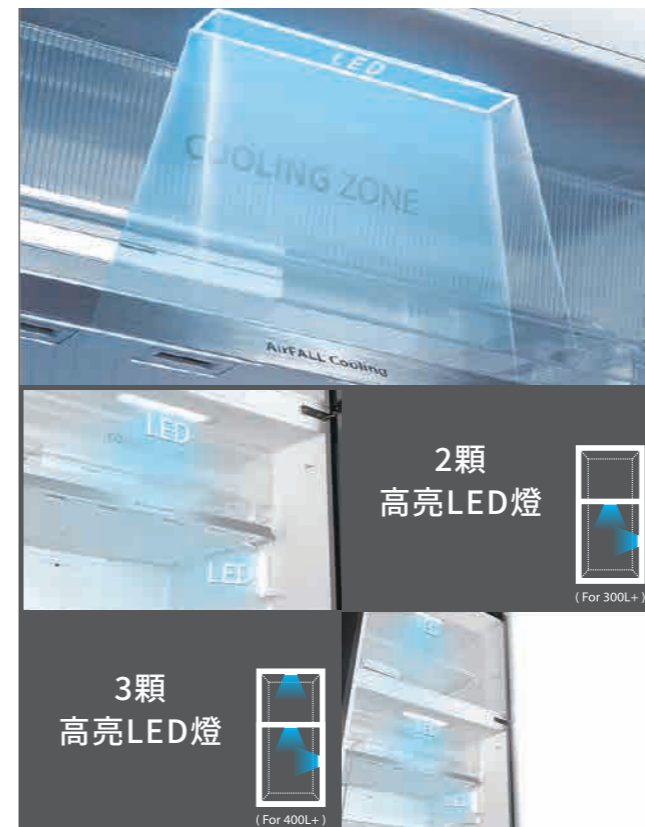

TOSHIBA TMF Pure BIO 由蜂窩陶瓷製成，能有效吸附異味，同時搭載 Ag⁺ 銀離子的殺菌及除臭功能，可以達到99.9% 抑菌除臭。

HUMIDITY CONTROL 保濕控制裝置

蔬果保鮮是冰箱的重要任務，針對蔬果保濕需求，分別可調控60%~80%的濕度調節，鎖住蔬果的新鮮度並延長保存時間。

保濕控制閥

高明亮LED燈

放射式明亮的冰箱可以縮短尋找物品的時間，更能有效利用存放空間，達到省電、便利的高規格智慧。

高強度 強化玻璃層架

耐重100KG的高強度強化玻璃層架，是東芝的貼心設置，有利於物品的存放，無須擔心放置問題。

GR-RT624WE-PGT

463 L

寬700 x 深680 x 高1880 mm

寬 700 mm 2門

■尺寸圖(單位mm)

■單位標示:mm