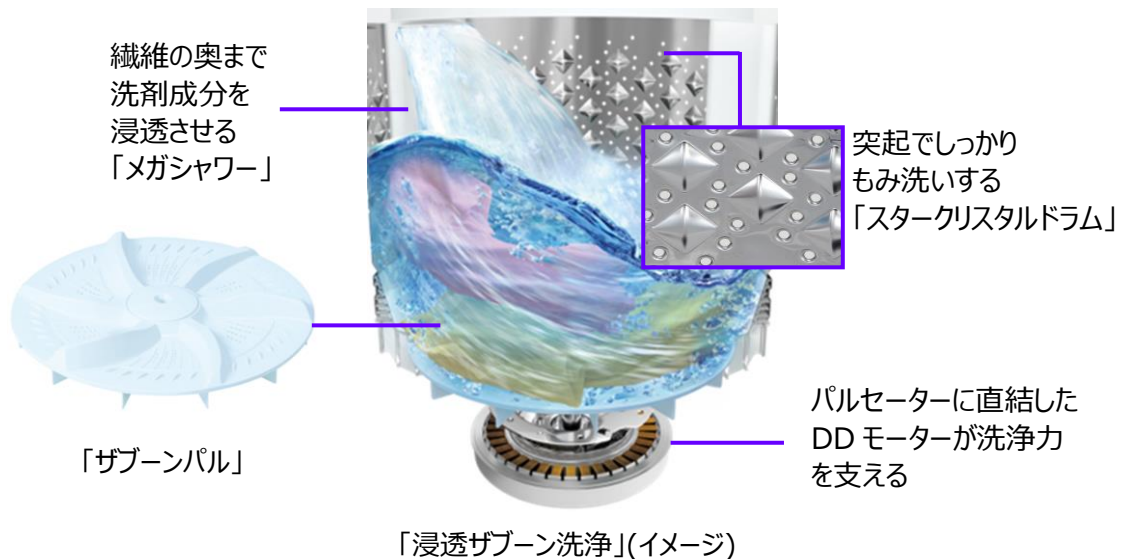

2017年5月15日
東芝ライフスタイル株式会社

「メガシャワー」と「ザブーン水流」の組み合わせで汚れを落とす全自動洗濯機の発売について

東芝ライフスタイル株式会社は、全自動洗濯機の新製品として、「メガシャワー」と「ザブーン水流」を組み合わせで汚れを落とす「浸透ザブーン洗浄」を搭載した「ZABOON(ザブーン)」AW-8D6(洗濯容量8kg)、AW-7D6(洗濯容量7kg)を5月26日から発売します。

(W)グランホワイト
AW-8D6 AW-7D6

新製品は、濃縮洗剤ケース内で洗剤を素早く溶かして作り出した濃い洗剤液を、強い勢いの「メガシャワー」で衣類のすみずみまで浸透させ汚れを浮かせます。そして、DD(ダイレクトドライブ)モーターによる強力な「ザブーン水流」で洗うことで汚れを衣類から引きはがします。モーターと直結した左右非対称の羽根(「ザブーンパル」)が生み出す立体水流が、衣類を上下・左右に動かして洗いまらを抑えます。

また、新たに「自動お掃除モード」を搭載しました。「自動お掃除モード」は、最終すすぎの水を溜めたまま脱水(「ため脱水」)し、脱水回転の遠心力によって下から上に向けて押し上げる水流で、洗濯槽とその外側、底部を自動でお掃除する機能です。新モードにより、洗濯槽は除菌^{注1}されます。また、黒カビの発生が抑えられます^{注2}。

さらに、清潔さに配慮して、パルセーター、糸くずフィルター、ふろ水用給水ホースの先端部を抗菌加工^{注3}しています。

新製品の主な仕様

	全自動洗濯機		
愛称	ZABOON(ザブーン)		
形名	AW-8D6	AW-7D6	AW-D836
本体色	(W)グランホワイト		(P)シャイニーピンク
容量	洗濯・脱水8kg	洗濯・脱水7kg	洗濯・脱水8kg
目安時間	約37分	約36分	約37分
標準使用水量	約99L	約98L	約99L
消費電力 (50/60Hz)	600W	580W	600W
運転音	洗い 約26dB/脱水 約37dB		
外形寸法	幅 ^{注4} 600×奥行569×高さ980mm		幅 ^{注4} 600× 奥行569× 高さ960mm
質量	約41kg		約39kg
浸透ザブーン洗浄	○		
濃縮洗剤ケース	○	-	
DDモーター	○		
自動お掃除モード	○	-	
ガラストップデザイン	○	-	
抗菌加工部品	パルセーター、糸くずフィルター、ふろ水用給水ホースの先端部		