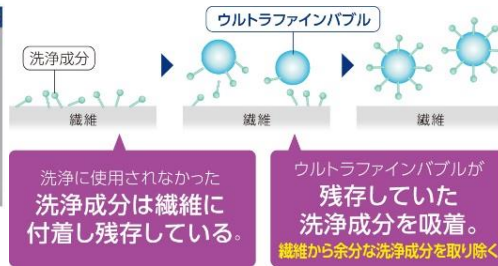

▼ すすぎにおけるウルトラファインバブルの働き

② すすぎ効果の向上