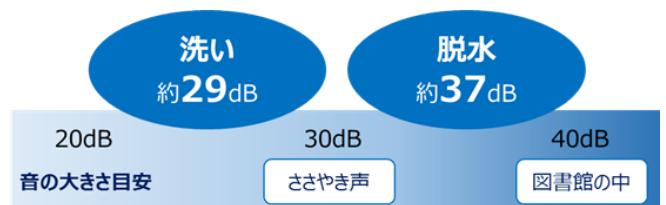

▼ DD モーター

▼ 運転音目安