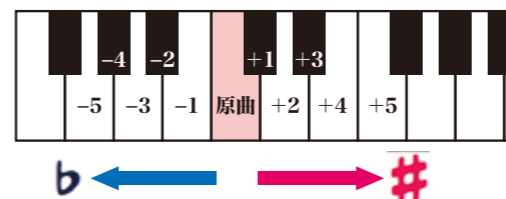

### ■ カラオケ機能がパワーアップ!

- ・キーコントロール機能の追加(カセットテープや外部入力にも対応)  
ボーカルダウンやエコーの他に、キーコントロール機能を搭載!  
原曲から半音ステップで低く5段階~高く5段階の調節が  
可能です。好きな曲を自分にあった音程キーで練習できます。