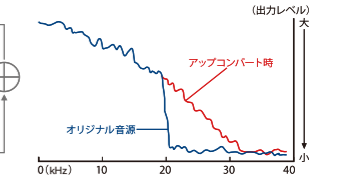

〈アップコンバート時 周波数分析イメージ図〉