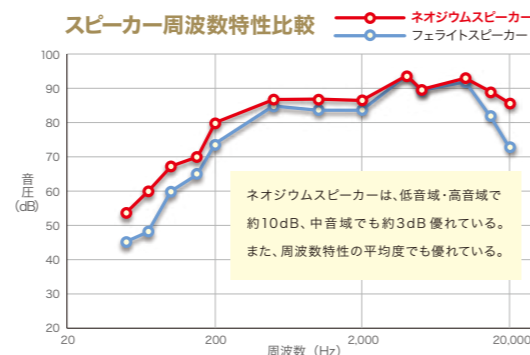

※当社ネオジウム磁石採用スピーカーとフェライト磁石スピーカー(いずれも5cm径)の比較データ

ダイナミック方式採用で、低域から高域までバランス良く再生します。
最大25時間の使用が可能*1なワイヤレスイヤホン

ボイスアシスタント機能で音声アシスタントアプリを起動