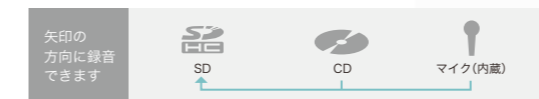

■ ハンドル付き & コンパクトサイズ

- ・小さなお子さまでも持ち運びやすい形状とサイズです
- ・子ども用の学習机でも置ける省スペース設計

■ Bluetooth® 機能搭載

- ・Bluetooth®対応の、ワイヤレススピーカーやイヤホンでの操作も可能
- ・他にも、スマートフォンなどBluetooth®対応機器とペアリングして音声が聴けます

■ ハンズフリー通話

- ・スマートフォンとペアリングすることでお風呂にしながら本機で電話を受けられます