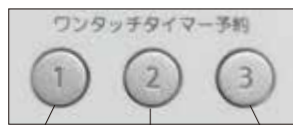

< 語学学習におすすめ > SD/USB/録音ラジオ

SD/USB/録音ラジオ

TY-RHR1 NHKラジオ講座「基礎英語」を聴くならこの1台。

■ NHKラジオ講座「基礎英語」の3つの番組をプリセット

- ・ 基礎英語の1、2、3が、3つのワンタッチタイマー予約に初めからセット
- ・ ボタンを押すだけのワンタッチ操作でUSBメモリーに簡単に録音できます
- ・ ワンタッチタイマーに設定の番組は、お好みに応じて変更可能
- ・ 生活に合わせて10件のタイマー予約設定ができます

(W)ホワイト

■ 「話す」も上達。内蔵マイク搭載

- ・ 内蔵マイクで自分の声を録音
- ・ 自分の発音やアクセントをチェックできスピーキングの向上に役立ちます

■ 「語学講座をクリアな音質で」を実現

1. ・ ネイティブな会話も聞き取りやすいステレオスピーカー
   - ・ LED信号レベルメーターで受信状況がひと目で分かる
   - ・ FM/AM外部アンテナ*を使用すると、より良い受信環境に
2. ※別売のAM&FMアンテナキットをお買い求めください
   型名: TANT-RHR1 オープン価格

■ 便利なハンドル付き

- ・ 勉強部屋で、リビングで、好きな場所へ持ち運びラクラク