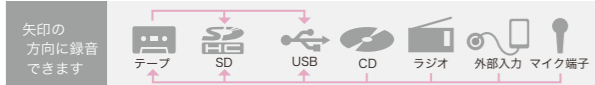

### ■ カセットテープをかんたんデジタル化

- ・お手持ちのカセットテープをSDやUSBに  
簡単録音。デジタル化がはかどります。

(S)シルバー

※1 ハイポジションテープ(TYPE II/CrO<sub>2</sub>)は再生のみに対応しており、録音はできません