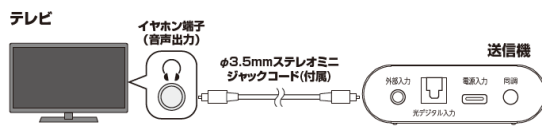

接続方法

2.自分に合わせた音声を聴くことができる「声はっきりモード」搭載

人の声の強弱を調整することができる「声はっきりモード」を搭載。ニュース番組など背景音が少なく、しっかりと人の声を聴きたいときは「大」、適度に背景音があるドラマなどには「小」、音楽番組を楽しみたいときには「切」がおすすめです。

レベル大：高い声を強調したレベルに切り替えて音声を出力します。

レベル小：はっきりした声のレベルに切り替えて音声を出力します。

切：標準レベルの音声で出力します。