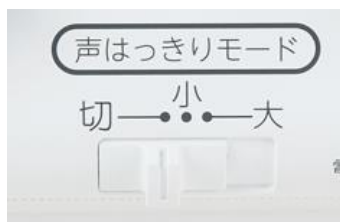

「声はっきりモード」