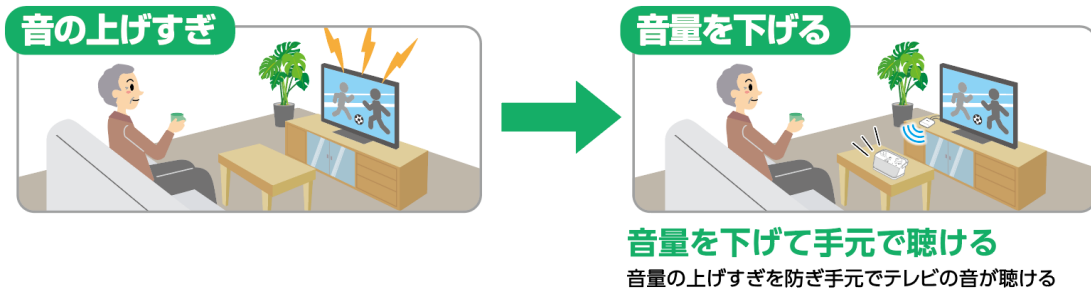

【新製品の主な特長】

1.テレビの音声を手元でクリアに聴くことができる

従来の送信機^{注1}では、イヤホン端子と音声出力端子の接続のみでしたが、本製品はテレビの光デジタルケーブルに接続することで、手元のスピーカーからよりノイズの少ないクリアな音声で聴くことができます。また、高出力・大口径ステレオスピーカーを採用。ボリュームをあげても音声が聴き取りやすく、音割れがしにくいので、いつでも心地よい音質で楽しむことができます。

使用イメージ