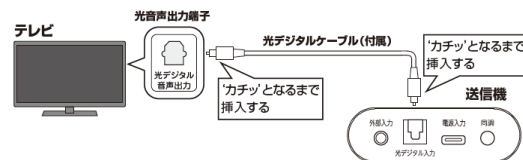

接続方法

2.自分に合わせた音声を聴くことができる「声はっきりモード」搭載

人の声の強弱を調整することができる「声はっきりモード」を搭載。ニュース番組など背景音が少なく、しっかりと人の声を聴きたいときは「大」、適度に背景音があるドラマなどには「小」、音楽番組を楽しみたいときには「切」がおすすめです。

レベル大：高い声を強調したレベルに切り替えて音声を出力します。

レベル小：はっきりした声のレベルに切り替えて音声を出力します。

切：標準レベルの音声で出力します。