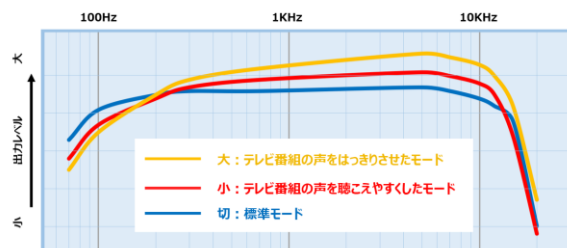

使用イメージ

接続方法

### 2.自分に合わせた音声を聴くことができる「声はっきりモード」搭載

人の声の強弱を調整することができる「声はっきりモード」を搭載。ニュース番組など背景音が少なく、しっかりと人の声を聴きたいときは「大」、適度に背景音があるドラマなどには「小」、音楽番組を楽しみたいときには「切」がおすすめです。

レベル大：高い声を強調したレベルに切り替えて音声を出力します。

レベル小：はっきりした声のレベルに切り替えて音声を出力します。

切：標準レベルの音声で出力します。

「声はっきりモード」

「声はっきりモード」使用時の音声出力レベル