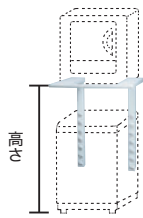

〈全自動洗濯機用〉直付スタンド

DS-D1

本体希望小売価格 **8,800円**(税込)

棚の奥行442×外幅650mm
高さ調節は機種によって段数が異なります
質量3.5kg

セット時の高さ(衣類乾燥機を含まない)

全自動洗濯機	高さ(mm)
9DP4・8DP4 9DH4・8DH4	1220
7DH4	1252
7GM4	1182/1252
6GA4・5GA4 45GA4	1165/1235

▶ドライヤースタンド適合表

〈全自動・2槽式用〉自立スタンド

DS-F1

本体希望小売価格 **14,300円**(税込)

棚の奥行(2段階)418/453×高さ(9段階)
1280/1250/1200/1150/1100/1060/
1030/1000/980×脚奥行475×脚幅650
(背面585/前面590)mm
( )内は内寸 質量7.8kg

*2槽式との組合せは、85年11月以降の発売機種です。
(但し、VH-5410、5411、3050、3052、1317、5333、30051、VH-60L、ASD-5632を除く)

※防水パン内にスタンドを設置する場合は、防水パンの幅(内寸)は650mm以上必要です。