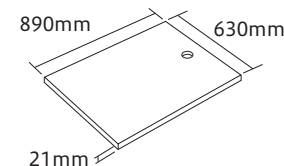

●防水パン(幅900mm)用

TW-R890

希望小売価格 **12,320円**(税込)