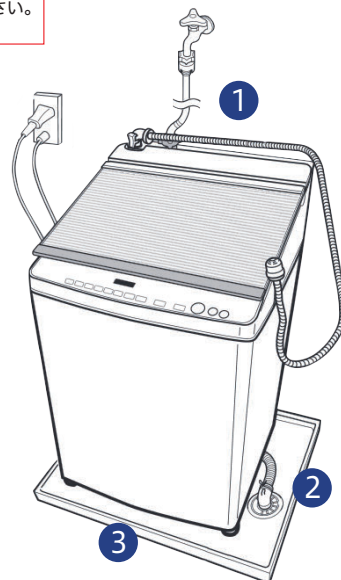

洗濯機を快適に使うための別売部品

*商品の価格には、配送費、設置調整費、工事費、使用済み商品の引き取り費等は含まれておりません。
2023年8月1日に価格改訂いたしました。

タテ型洗濯機乾燥機・全自動洗濯機・2槽式洗濯機別売部品

1 給水に必要な別売部品

下記以外の給水ホース継手、給水栓ジョイントおよび水栓は使用しないでください。
外れて水漏れする恐れがあります。

■ 給水ホース継手*

部品コード (42044930) 希望小売価格 **1,320円**(税込)

■ 給水栓ジョイント

給水栓ジョイントを使用すれば色々な水栓に対応できます。緊急止水弁付きなので、万一給水ホースが外れた場合の水漏れも防ぎます。

CB-J6

希望小売価格 **3,630円**(税込)

一般社団法人日本電気工業会規格 JEM1206に準拠していないジョイントは使用しないでください。外れて水漏れするおそれがあります。準拠していない場合、必ずCB-J6(一般社団法人日本電気工業会規格JEM1206に準拠した水栓)に交換してください。

■ 分岐水栓

JB-11 希望小売価格 **2,200円**(税込)

■ 給水延長ホース*

全自動洗濯機・洗濯乾燥機には0.8mの給水ホースを付属しています。設置場所と給水栓が離れていて、延長する場合がございます。

長さ0.5m (42040662) 希望小売価格 **2,200円**(税込)

長さ1m (42040663) 希望小売価格 **2,420円**(税込)

長さ2m (42040664) 希望小売価格 **3,410円**(税込)

長さ5m (42040665) 希望小売価格 **5,170円**(税込)

■ ふろ水ポンプのオプション*

〈保護スリーブ〉約300mm
窓のさんなどでホースを傷めるおそれがある場合にご利用ください。

希望小売価格 **770円**(税込) (42040658)

〈ふろ水用給水ホースフィルター付き(保護スリーブ付き)〉

ホース先端の色	長さ	部品コード	希望小売価格	備考
ライトブルー	4m	42040845	2,310円(税込)	抗菌剤なし
	7m	42040844	2,530円(税込)	
	4m	42040829	2,310円(税込)	抗菌剤入り
	7m	42040830	2,530円(税込)	

●延長用ではありません

〈ふろ水用給水ホースフィルター〉

ふろ給水ホースのフィルターが詰まってしまったとき

希望小売価格 **330円**(税込) (42044562)

2 排水に必要な別売部品

■ 真下排水用パイプ

設置すると排水口が洗濯機の真下になってしまう場合は、真下排水用パイプを使えば、洗濯機の真下への排水も可能です。

適合機種: VH-M45、M50、450M6、500M6、500M8、AW-303Bを除く全機種
※VH-52G、45S、N50、N450は後ろ側からのみ取り付け可能

THP-2 (長さ254mm)

希望小売価格 **2,090円**(税込)

THP-3 (長さ438mm)

希望小売価格 **2,090円**(税込)

■ 排水延長ホース*

排水場所が離れているときにご利用ください。

〈1.0m延長用(直径30mm)〉

部品コード (42040746)

希望小売価格 **1,540円**(税込)

3 洗濯機トレー

結露の水滴から床を守ります。

●洗濯機トレーに排水口は付いていません。洗濯機トレーは、排水口の付いた防水パンとは異なりますのでご注意ください。
防水パンについては、住設機器メーカーなどにお問い合わせください。

(AW-12VP4・10VP4・12DP4・10DP4・10GM3用)

TZ-590 希望小売価格 **4,900円**(税込)

幅590(586)×奥行570(566)×高さ10mm ( )内は内寸

(AW-8VH4・9DP4・8DP4・9DH4・8DH4・7DH4・7GM4・6GA4・5GA4・45GA4用)

TZ-540 希望小売価格 **4,500円**(税込)

幅540(536)×奥行540(536)×高さ10mm ( )内は内寸

★は東芝コンシューママーケティング(旧 東芝テクノネットワーク)扱いです。

記載内容は2024年9月現在のものです。