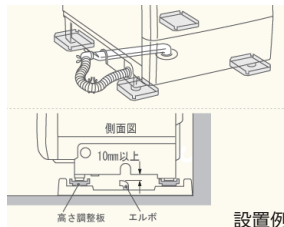

### 2 高さ調整板

設置すると排水口が洗濯機の真下になってしまう場合、別売の真下排水用パイプとのセットで、真下への排水ができます。製品を約15mm持ち上げることができます。