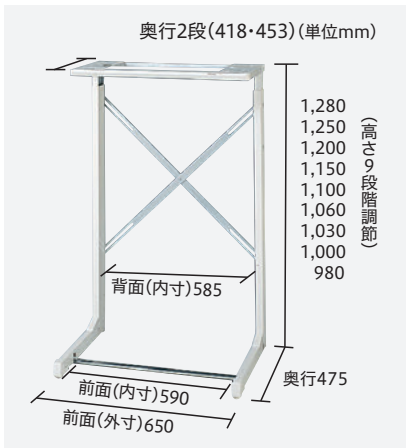

### 3 ドライヤースタンド

ドライヤースタンドの高さ調節は組み合わせる洗濯機によって異なりますのでご注意ください。詳しくは、P7をご覧ください。

全自動洗濯機に直付けのスッキリタイプ

※調節できる段数は機種によって異なります。

全自動・2槽式洗濯機に対応する自立タイプ

全自動・2槽式洗濯機用の横幅3段階調節タイプ

〈全自動洗濯機用〉直付スタンド

**DS-D1**

本体希望小売価格 **8,800円**(税込)

棚の奥行442×外幅650mm  
高さ調節は機種によって段数が異なります  
質量3.5kg

セット時の高さ(衣類乾燥機を含まない)

全自動洗濯機	高さ(mm)
9DP4・8DP4 9DH4・8DH4	1220
7DH4	1252
7GM4	1182/1252
6GA4・5GA4 45GA4	1165/1235

▶ドライヤースタンド適合表

〈全自動・2槽式用〉自立スタンド