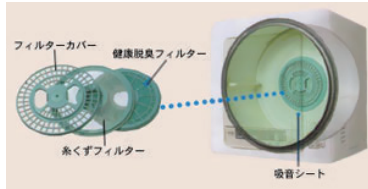

衣類乾燥機を快適に使うための別売部品

*商品の価格には、配送費、設置調整費、工事費、使用済み商品の引き取り費等は含まれておりません。
2023年8月1日に価格改訂いたしました。

衣類乾燥機 別売部品

1 健康脱臭フィルター(交換用)

●フィルターカバー、糸くずフィルターは含みません。

約5ミクロンのチリまでキャッチする極細フィルター。ホコリ、花粉、ダニや衣類のニオイもキャッチします。

TDF-1 希望小売価格 **2,750円**(税込)

適合機種: ED-FD1、D45G2、D45VE2、D45VF2、D45VE3、D40M3、D45G3、D45R3、D50G5、D40M5、D36S5、D40M1、D40G1、D40E1、D40M6、D45X7、D40M8、A40M、A45M、B40M、B50H、C40M、C50H、E60H、E40M、E50H、F40M、F50H、F60H、401、501、601、45C、60C、458、608、45A4、60A4