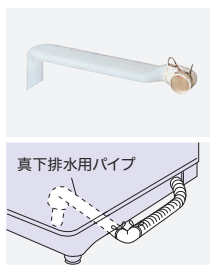

●延長用ではありません

〈ふろ水用給水ホースフィルター〉

ふろ給水ホースのフィルターが詰まってしまったとき

希望小売価格 **330円**(税込) (42044562)

### 2 排水に必要な別売部品

#### ■ 真下排水用パイプ

設置すると排水口が洗濯機の真下になってしまう場合は、真下排水用パイプを使えば、洗濯機の真下への排水も可能です。

適合機種: VH-M45、M50、450M6、500M6、500M8、AW-303Bを除く全機種  
※VH-52G、45S、N50、N450は後ろ側からのみ取り付け可能

**THP-2** (長さ254mm)

希望小売価格 **2,090円**(税込)

**THP-3** (長さ438mm)