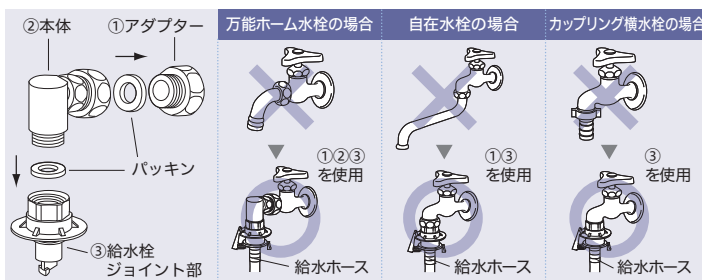

洗濯機を快適に使うための別売部品

*商品の価格には、配送費、設置調整費、工事費、使用済み商品の引き取り費等は含まれておりません。
2023年8月1日に価格改訂いたしました。

タテ型洗濯機乾燥機・全自動洗濯機・2槽式洗濯機別売部品

1 給水に必要な別売部品

下記以外の給水ホース継手、給水栓ジョイントおよび水栓は使用しないでください。
外れて水漏れする恐れがあります。

■ 給水ホース継手*

部品コード (42044930) 希望小売価格 **1,320円**(税込)

■ 給水栓ジョイント

給水栓ジョイントを使用すれば色々な水栓に対応できます。緊急止水弁付きなので、万一給水ホースが外れた場合の水漏れも防ぎます。

CB-J6

希望小売価格 **3,630円**(税込)

一般社団法人日本電気工業会規格 JEM1206に準拠していないジョイントは使用しないでください。外れて水漏れするおそれがあります。準拠していない場合、必ずCB-J6(一般社団法人日本電気工業会規格JEM1206に準拠した水栓)に交換してください。

■ 分岐水栓

JB-11 希望小売価格 **2,200円**(税込)

■ 給水延長ホース*

全自動洗濯機・洗濯乾燥機には0.8mの給水ホースを付属しています。設置場所と給水栓が離れていて、延長する場合がございます。

長さ0.5m (42040662) 希望小売価格 **2,200円**(税込)

長さ1m (42040663) 希望小売価格 **2,420円**(税込)

長さ2m (42040664) 希望小売価格 **3,410円**(税込)

長さ5m (42040665) 希望小売価格 **5,170円**(税込)

■ ふろ水ポンプのオプション*

〈保護スリーブ〉約300mm
窓のさんなどでホースを傷めるおそれがある場合にご利用ください。

希望小売価格 **770円**(税込) (42040658)

〈ふろ水用給水ホースフィルター付き(保護スリーブ付き)〉

ホース先端の色	長さ	部品コード	希望小売価格	備考
ライトブルー	4m	42040845	2,310円(税込)	抗菌剤なし
	7m	42040844	2,530円(税込)	
	4m	42040829	2,310円(税込)	抗菌剤入り
	7m	42040830	2,530円(税込)	

●延長用ではありません

〈ふろ水用給水ホースフィルター〉

ふろ給水ホースのフィルターが詰まってしまったとき

希望小売価格 **330円**(税込) (42044562)

2 排水に必要な別売部品

■ 真下排水用パイプ

設置すると排水口が洗濯機の真下になってしまう場合は、真下排水用パイプを使えば、洗濯機の真下への排水も可能です。

適合機種: VH-M45、M50、450M6、500M6、500M8、AW-303Bを除く全機種
※VH-52G、45S、N50、N450は後ろ側からのみ取り付け可能

THP-2 (長さ254mm)

希望小売価格 **2,090円**(税込)

THP-3 (長さ438mm)

希望小売価格 **2,090円**(税込)

■ 排水延長ホース*

排水場所が離れているときにご利用ください。

〈1.0m延長用(直径30mm)〉

部品コード (42040746)

希望小売価格 **1,540円**(税込)

3 洗濯機トレー

結露の水滴から床を守ります。

●洗濯機トレーに排水口は付いていません。洗濯機トレーは、排水口の付いた防水パンとは異なりますのでご注意ください。
防水パンについては、住設機器メーカーなどにお問い合わせください。

(AW-12VP4・10VP4・12DP4・10DP4・10GM3用)

TZ-590 希望小売価格 **4,900円**(税込)

幅590(586)×奥行570(566)×高さ10mm ( )内は内寸

(AW-8VH4・9DP4・8DP4・9DH4・8DH4・7DH4・7GM4・6GA4・5GA4・45GA4用)

TZ-540 希望小売価格 **4,500円**(税込)

幅540(536)×奥行540(536)×高さ10mm ( )内は内寸

★は東芝コンシューママーケティング(旧 東芝テクノネットワーク)扱いです。

記載内容は2024年9月現在のものです。