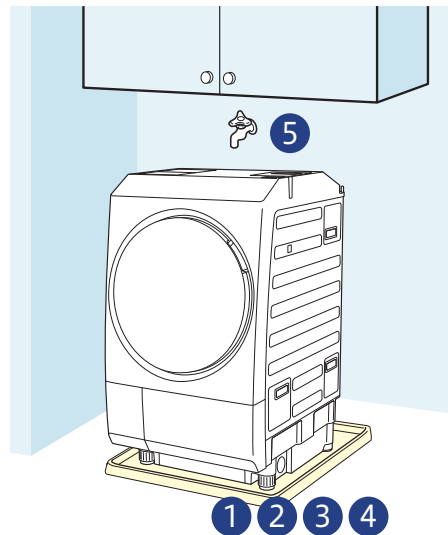

### 4 真下排水用パイプ

設置すると排水口が洗濯機の真下になってしまう場合は、真下排水用パイプを使えば、洗濯機の真下への排水も可能です。

※ドラム式洗濯乾燥機を設置する際は、高さ調整板又は高さ調整ゴム脚が必要な場合もあります。

**THP-2** (長さ254mm)

希望小売価格 **2,090円**(税込)

**THP-3** (長さ438mm)

希望小売価格 **2,090円**(税込)