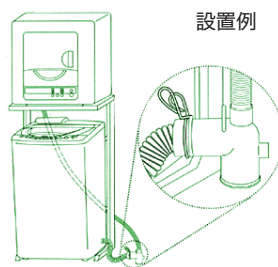

#### 5 壁掛金具 (衣類乾燥機設置用) 在庫限り

●壁面の空きスペースへも掛けられます。

**WB-120** 希望小売価格 **1,980円**(税込)

乾燥機全機種(ED-60A4、45A4除く)  
※衣類乾燥機と衣類の重さに十分耐える壁にご使用ください。

#### 6 排水ジョイントセット

衣類乾燥機とのセット時に使用できます。

**DJS-1** 希望小売価格 **1,870円**(税込)