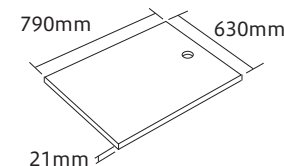

●防水パン(幅800mm)用

TW-R790

希望小売価格 **12,320円**(税込)