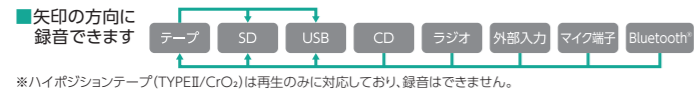

*1 (一社)電子情報技術産業協会の定める「JEITA規格」による測定値です。電池持続時間については、周囲の温度や使用状況により短くなる場合があります。

様々な音源をハイレゾ相当の音質に拡張する「アップコンバート機能」搭載のCDラジカセ

AX-KCR90

●シルバー(S)
SD/USB/CDラジオ
カセットレコーダー

オープン価格 ●外形寸法:350(幅)×126(高さ)×218(奥行)mm(突起物含まず) / 350(幅)×130.5(高さ)×218(奥行)mm(突起物含む) ●本体質量:約3.0kg ●付属品:電源コード、リモコン(電池付属)、AM/ループアンテナ、受信周波数一覧表、ヘッドクリーニングキット