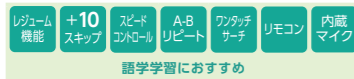

「JEITA規格」による測定値です。電池持続時間については、周囲の温度や使用状況により短くなる場合があります。*4 新品未使用の東芝アルカリ乾電池使用時

音声が届きやすい
「声くっきり機能」新搭載。
縦型スリムの高音質SD/USB/CDラジオ

リモコン付き

AX-CR90 | ●ブラック(K)

SD/USB/CDラジオ

オープン価格 ●外形寸法:310(幅)×151(高さ)×69(奥行)mm(突起物含まず)／310(幅)×153(高さ)×71.5(奥行)mm(突起物含む) ●本体質量:約1.4kg(乾電池含まず)／約1.54kg(乾電池含む) ●付属品:電源コード、リモコン(リチウム電池付属)、受信周波数一覧表