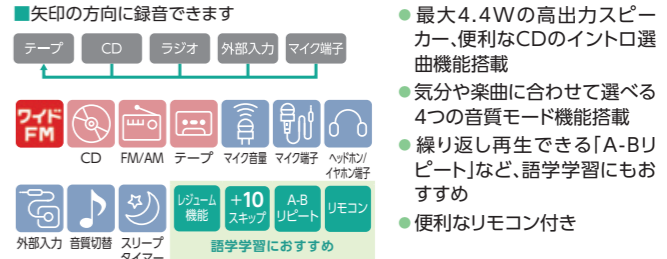

- 多彩なカラオケ機能(テンポコントロール/キーコントロール/ボーカルダウン/エコー)搭載
- 二人で歌えるデュエットプラグ付き(マイクは別売)
- テープが終わると自動で解除するフルオートストップ搭載

※ハイポジションテープ(TYPEII/CrO₂)は再生のみに対応しており、録音はできません。

高音質で多機能、便利なリモコン付きCDラジカセ

TY-CDH9 ●シルバー(S)
CDラジオカセットレコーダー

オープン価格 ●外形寸法:300(幅)×110(高さ)×211(奥行)mm(突起物含まず) / 301(幅)×115(高さ)×216(奥行)mm(突起物含む) ●本体質量:約1.9kg(乾電池含まず) / 約2.2kg(乾電池含む) ●付属品:電源コード、リモコン(電池付属)

- 最大4.4Wの高出力スピーカー、便利なCDのイントロ選曲機能搭載
- 気分や楽曲に合わせて選べる4つの音質モード機能搭載
- 繰り返し再生できる「A-Bリピート」など、語学学習にもおすすめ
- 便利なリモコン付き