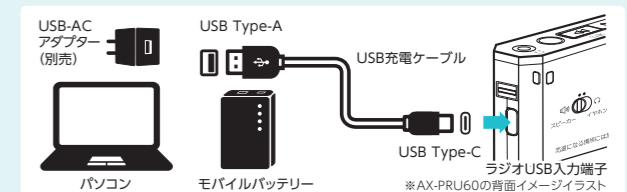

- サイレン機能
災害時や非常時などに、自身の居場所を知らせる。

- 暗いところでも見やすい蓄光ボタン

USB充電でも、乾電池でも、
どちらでも使える2WAY電源

AX-PRU60の機能

- パソコンやモバイルバッテリーからも充電可能なUSB Type-Cケーブルが付属。
- 乾電池の使用も可能。不意の電池切れにも安心してお使いいただけます。

※故障の原因となりますので、乾電池を入れての充電はしないでください。
※充電用(ニッケル水素電池)と乾電池は絶対に混在して使用しないでください。