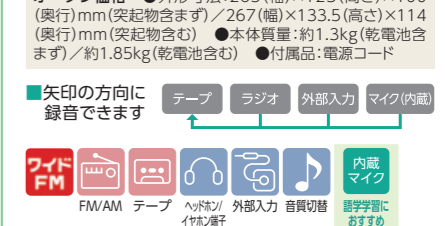

オープン価格 ●外形寸法:316(幅)×128(高さ)×215(奥行)mm(突起物含まず) / 316(幅)×130(高さ)×224.5(奥行)mm(突起物含む) ●本体質量:約2.2kg(乾電池含まず) / 約2.6kg(乾電池含む) ●付属品:電源コード、リモコン(電池付属)

- 多彩な音源を簡単にデジタル化できる
- Bluetooth®受信機能でワイヤレススピーカーとしても使える
- 人の声をはっきり聴こえる「声くっきり機能」搭載
- 多彩なカラオケ機能(テンポコントロール/キーコントロール/ボーカルダウン/エコー)搭載

ミニサイズでもしっかり聴けるスリープタイマー付きCDラジカセ

簡単操作で使いやすいラジカセ

TY-CDM2 ●ホワイト(W)
CDラジオカセットレコーダー

オープン価格 ●外形寸法:228(幅)×110(高さ)×205(奥行)mm(突起物含まず) / 228(幅)×114(高さ)×210(奥行)mm(突起物含む) ●本体質量:約1.5kg(乾電池含まず) / 約1.8kg(乾電池含む) ●付属品:電源コード

- 場所をとらないミニサイズ
- カセットテープがよく見えるデカ窓と押しやすいデカボタン採用
- スリープタイマー付き
- 前回の続きから再生できるレジウム機能搭載

TY-XKR1 ●グレー(H)
ラジオカセットレコーダー

オープン価格 ●外形寸法:265(幅)×123(高さ)×100(奥行)mm(突起物含まず) / 267(幅)×133.5(高さ)×114(奥行)mm(突起物含む) ●本体質量:約1.3kg(乾電池含まず) / 約1.85kg(乾電池含む) ●付属品:電源コード