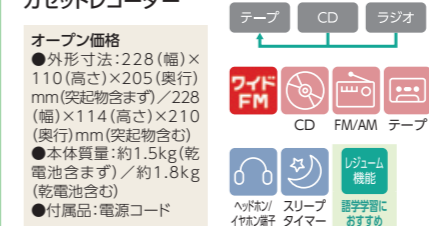

オープン価格 ●外形寸法:316(幅)×128(高さ)×215(奥行)mm(突起物含まず) / 316(幅)×130(高さ)×224.5(奥行)mm(突起物含む) ●本体質量:約2.2kg(乾電池含まず) / 約2.6kg(乾電池含む) ●付属品:電源コード、リモコン(電池付属)

- 多彩な音源を簡単にデジタル化できる
- Bluetooth®受信機能でワイヤレススピーカーとしても使える
- 人の声をはっきり聴こえる「声くっきり機能」搭載
- 多彩なカラオケ機能(テンポコントロール/キーコントロール/ボーカルダウン/エコー)搭載

高音質で多機能なCDラジカセ

TY-CDS9 ●ホワイト(W) / ●ピンク(P)
CDラジオカセットレコーダー

オープン価格 ●外形寸法:300(幅)×110(高さ)×211(奥行)mm(突起物含まず) / 301(幅)×115(高さ)×216(奥行)mm(突起物含む) ●本体質量:約1.9kg(乾電池含まず) / 約2.2kg(乾電池含む) ●付属品:電源コード

- 最大4.4Wの高出力スピーカー、便利なCDのイントロ選曲機能搭載

ミニサイズでもしっかり聴けるスリープタイマー付きCDラジカセ

簡単操作で使いやすいラジカセ

TY-CDM2 ●ホワイト(W)
CDラジオカセットレコーダー

オープン価格 ●外形寸法:228(幅)×110(高さ)×205(奥行)mm(突起物含まず) / 228(幅)×114(高さ)×210(奥行)mm(突起物含む) ●本体質量:約1.5kg(乾電池含まず) / 約1.8kg(乾電池含む) ●付属品:電源コード