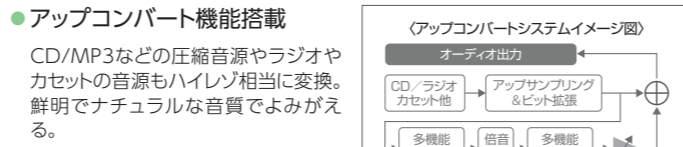

様々な音源をハイレゾ相当の音質に拡張する「アップコンバート機能」搭載のCDラジカセ

AX-KCR90

●シルバー(S)
SD/USB/CDラジオ
カセットレコーダー

オープン価格 ●外形寸法:350(幅)×126(高さ)×218(奥行)mm(突起物含まず) / 350(幅)×130.5(高さ)×218(奥行)mm(突起物含む) ●本体質量:約3.0kg ●付属品:電源コード、リモコン(電池付属)、AM/ループアンテナ、受信周波数一覧表、ヘッドクリーニングキット

※ハイポジションテープ(TYPEII/CrO₂)は再生のみに対応しており、録音はできません。

●アップコンバート機能搭載
CD/MP3などの圧縮音源やラジオやカセットの音源もハイレゾ相当に変換。鮮明でナチュラルな音質でよみがえる。

- ●Bluetooth®機能搭載だから、ワイヤレスで迫力ある音楽が楽しめる
  ※ハイレゾ音質のBluetooth®送信はできません。
- ワイヤレスイヤホン・スピーカーで聴く Bluetooth® 送受信 スマートフォンの音源を聴く
- ●CD/MP3などの音源や、ラジオやカセットテープもハイレゾ相当にアップコンバート
- ●Bluetooth®受信機能で、ワイヤレススピーカーとしても使える
  Bluetooth®送信機能で、ワイヤレスイヤホンでも聞ける
- ●人の声をはっきり聴こえる「声くっきり機能」搭載
- ●ハイレゾ再生に対応する40Wのスピーカーシステム
- ●ラジオのタイマー録音予約(10件)

音声がかえりやすい「声くっきり機能」新搭載。カラオケにも便利なダブルカセットレコーダー

AX-KCRW70 ●シルバー(S)
CDラジオカセットレコーダー

オープン価格 ●外形寸法:351(幅)×141(高さ)×203(奥行)mm(突起物含まず) / 356.5(幅)×147(高さ)×229.5(奥行)mm(突起物含む) ●本体質量:約2.6kg(乾電池含まず) / 約3.0kg(乾電池含む) ●付属品:電源コード、リモコン(リチウム電池付属)、リモコンホルダー、デュエットプラグ

- ●多彩なカラオケ機能(テンポコントロール/キーコントロール/ボーカルダウン/エコー)搭載
- ●二人で歌えるデュエットプラグ付き(マイクは別売)
- ●テープが終わると自動で解除するフルオートストップ搭載

※ハイポジションテープ(TYPEII/CrO₂)は再生のみに対応しており、録音はできません。

高音質で多機能、便利なリモコン付きCDラジカセ

TY-CDH9 ●シルバー(S)
CDラジオカセットレコーダー

オープン価格 ●外形寸法:300(幅)×110(高さ)×211(奥行)mm(突起物含まず) / 301(幅)×115(高さ)×216(奥行)mm(突起物含む) ●本体質量:約1.9kg(乾電池含まず) / 約2.2kg(乾電池含む) ●付属品:電源コード、リモコン(電池付属)

- ●最大4.4Wの高出力スピーカー、便利なCDのイントロ選曲機能搭載
- ●気分や楽曲に合わせて選べる4つの音質モード機能搭載
- ●繰り返し再生できる「A-Bリピート」など、語学学習にもおすすめ
- ●便利なリモコン付き

密閉型高磁気スピーカーとBluetooth®受信機能を搭載した、高音質ミニCDラジカセ

AX-KCR80 ●ブラック(B)
CDラジオカセットレコーダー

オープン価格 ●外形寸法:228(幅)×110(高さ)×206(奥行)mm(突起物含まず) / 228(幅)×114(高さ)×211(奥行)mm(突起物含む) ●本体質量:約1.5kg(乾電池含まず) / 約1.9kg(乾電池含む) ●付属品:電源コード