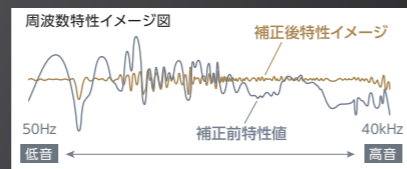

広い帯域の周波数特性とタイムアライメントを高精度に補正。特定の音域だけを強調することなく、低音から高音まで明瞭かつ自然な音質で再現。

*グラフ、画像はイメージです。

置き場所を選ばないスリムでスタイリッシュなサウンドシステム

AUREX