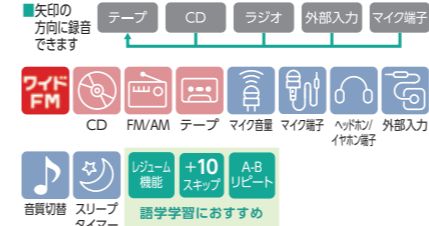

TY-CDS9 ●ホワイト(W) / ●ピンク(P)
CDラジオカセットレコーダー

オープン価格 ●外形寸法:300(幅)×110(高さ)×211(奥行)mm(突起物含まず) / 301(幅)×115(高さ)×216(奥行)mm(突起物含む) ●本体質量:約1.9kg(乾電池含まず) / 約2.2kg(乾電池含む) ●付属品:電源コード

- ●最大4.4Wの高出力スピーカー、便利なCDのイントロ選曲機能搭載