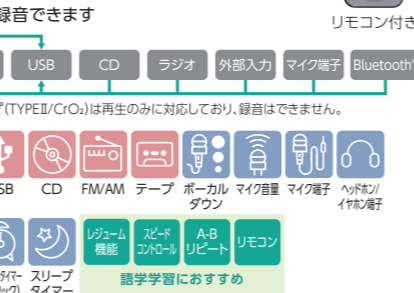

- 厚みのある高音質再生を可能にする密閉型高磁気スピーカー搭載
- 便利なBluetooth®受信機能搭載
- カセットテープがよく見えるデカ窓と押しやすいデカボタン採用
- レジウム機能搭載
- 寝落ちしても安心なスリープタイマー機能搭載

音声がかえりやすい「声くっきり機能」新搭載。多彩な音源の再生に対応、デジタル保存もできる多機能CDラジカセ

AX-KCR70 ●シルバー(S)
SD/USB/CDラジオカセットレコーダー

オープン価格 ●外形寸法:316(幅)×128(高さ)×215(奥行)mm(突起物含まず) / 316(幅)×130(高さ)×224.5(奥行)mm(突起物含む) ●本体質量:約2.2kg(乾電池含まず) / 約2.6kg(乾電池含む) ●付属品:電源コード、リモコン(電池付属)

- 多彩な音源を簡単にデジタル化できる
- Bluetooth®受信機能でワイヤレススピーカーとしても使える
- 人の声をはっきり聴こえる「声くっきり機能」搭載
- 多彩なカラオケ機能(テンポコントロール/キーコントロール/ボーカルダウン/エコー)搭載