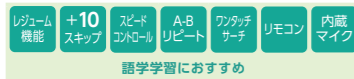

語学学習におすすめ

■矢印の方向に録音できます