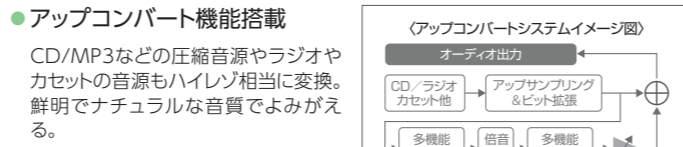

様々な音源をハイレゾ相当の音質に拡張する「アップコンバート機能」搭載のCDラジカセ

AX-KCR90

●シルバー(S)
SD/USB/CDラジオ
カセットレコーダー

オープン価格 ●外形寸法:350(幅)×126(高さ)×218(奥行)mm(突起物含まず) / 350(幅)×130.5(高さ)×218(奥行)mm(突起物含む) ●本体質量:約3.0kg ●付属品:電源コード、リモコン(電池付属)、AM/ループアンテナ、受信周波数一覧表、ヘッドクリーニングキット

※ハイポジションテープ(TYPEII/CrO₂)は再生のみに対応しており、録音はできません。

●アップコンバート機能搭載
CD/MP3などの圧縮音源やラジオやカセットの音源もハイレゾ相当に変換。鮮明でナチュラルな音質でよみがえる。

- ●Bluetooth®機能搭載だから、ワイヤレスで迫力ある音楽が楽しめる
  ※ハイレゾ音質のBluetooth®送信はできません。
- ワイヤレスイヤホン・スピーカーで聴く Bluetooth®送受信 スマートフォンの音源を聴く
- ●CD/MP3などの音源や、ラジオやカセットテープもハイレゾ相当にアップコンバート
- ●Bluetooth®受信機能で、ワイヤレススピーカーとしても使える
  Bluetooth®送信機能で、ワイヤレスイヤホンでも聞ける
- ●人の声をはっきり聴こえる「声くっきり機能」搭載
- ●ハイレゾ再生に対応する40Wのスピーカーシステム
- ●ラジオのタイマー録音予約(10件)

密閉型高磁気スピーカーとBluetooth®受信機能を搭載した、高音質ミニCDラジカセ

AX-KCR80

●ブラック(B)
CDラジオカセットレコーダー

オープン価格 ●外形寸法:228(幅)×110(高さ)×206(奥行)mm(突起物含まず) / 228(幅)×114(高さ)×211(奥行)mm(突起物含む) ●本体質量:約1.5kg(乾電池含まず) / 約1.9kg(乾電池含む) ●付属品:電源コード

- ●厚みのある高音質再生を可能にする密閉型高磁気スピーカー搭載
- ●便利なBluetooth®受信機能搭載
- ●カセットテープがよく見えるデカ窓と押しやすいデカボタン採用
- ●レジウム機能搭載
- ●寝落ちしても安心なスリープタイマー機能搭載

音声が聴こえやすい「声くっきり機能」新搭載。多彩な音源の再生に対応、デジタル保存もできる多機能CDラジカセ

AX-KCR70

●シルバー(S)
SD/USB/CDラジオカセットレコーダー

オープン価格 ●外形寸法:316(幅)×128(高さ)×215(奥行)mm(突起物含まず) / 316(幅)×130(高さ)×224.5(奥行)mm(突起物含む) ●本体質量:約2.2kg(乾電池含まず) / 約2.6kg(乾電池含む) ●付属品:電源コード、リモコン(電池付属)

- ●多彩な音源を簡単にデジタル化できる
- ●Bluetooth®受信機能でワイヤレススピーカーとしても使える
- ●人の声をはっきり聴こえる「声くっきり機能」搭載
- ●多彩なカラオケ機能(テンポコントロール/キーコントロール/ボコーラルダウン/エコー)搭載

音声が聴こえやすい「声くっきり機能」新搭載。カラオケにも便利なダブルカセットレコーダー

AX-KCRW70

●シルバー(S)
CDラジオカセットレコーダー

オープン価格 ●外形寸法:351(幅)×141(高さ)×203(奥行)mm(突起物含まず) / 356.5(幅)×147(高さ)×229.5(奥行)mm(突起物含む) ●本体質量:約2.6kg(乾電池含まず) / 約3.0kg(乾電池含む) ●付属品:電源コード、リモコン(リチウム電池付属)、リモコンホルダー、デュエットプラグ