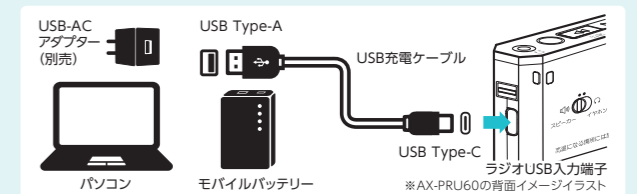

- サイレン機能  
災害時や非常時などに、自身の居場所を知らせる。

- 暗いところでも見やすい蓄光ボタン

USB充電でも、乾電池でも、  
どちらでも使える2WAY電源

AX-PRU60の機能

- パソコンやモバイルバッテリーからも充電可能なUSB Type-Cケーブルが付属。
- 乾電池の使用も可能。不意の電池切れにも安心してお使いいただけます。

※故障の原因となりますので、乾電池を入れての充電はしないでください。  
※充電用(ニッケル水素電池)と乾電池は絶対に混在して使用しないでください。