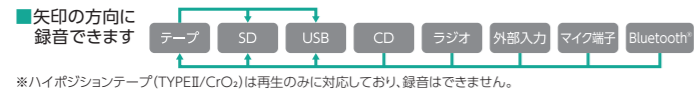

\*1 (一社)電子情報技術産業協会の定める「JEITA規格」による測定値です。電池持続時間については、周囲の温度や使用状況により短くなる場合があります。

様々な音源をハイレゾ相当の音質に拡張する「アップコンバート機能」搭載のCDラジカセ

AX-KCR90

●シルバー(S)  
SD/USB/CDラジオ  
カセットレコーダー

オープン価格 ●外形寸法:350(幅)×126(高さ)×218(奥行)mm(突起物含まず) / 350(幅)×130.5(高さ)×218(奥行)mm(突起物含む) ●本体質量:約3.0kg ●付属品:電源コード、リモコン(電池付属)、AM/ループアンテナ、受信周波数一覧表、ヘッドクリーニングキット