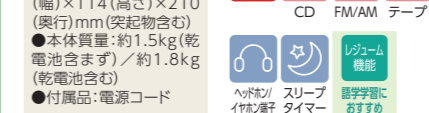

TY-CDM2

○ホワイト(W)
CDラジオカセットレコーダー

オープン価格 ●外形寸法:228(幅)×110(高さ)×205(奥行)mm(突起物含まず) / 228(幅)×114(高さ)×210(奥行)mm(突起物含む) ●本体質量:約1.5kg(乾電池含まず) / 約1.8kg(乾電池含む) ●付属品:電源コード