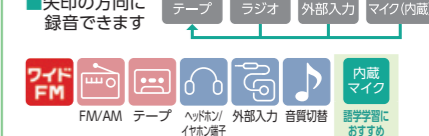

TY-XKR1

●グレー(H)
ラジオカセットレコーダー

オープン価格 ●外形寸法:265(幅)×123(高さ)×100(奥行)mm(突起物含まず) / 267(幅)×133.5(高さ)×114(奥行)mm(突起物含む) ●本体質量:約1.3kg(乾電池含まず) / 約1.85kg(乾電池含む) ●付属品:電源コード