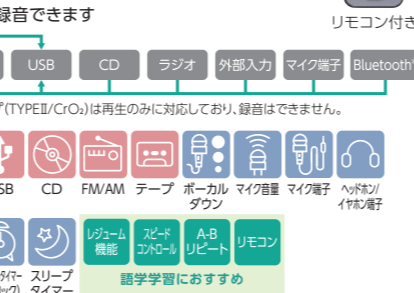

- 厚みのある高音質再生を可能にする密閉型高磁気スピーカー搭載
- 便利なBluetooth®受信機能搭載
- カセットテープがよく見えるデカ窓と押しやすいデカボタン採用
- レジウム機能搭載
- 寝落ちしても安心なスリープタイマー機能搭載

音声が聴こえやすい「声くっきり機能」新搭載。多彩な音源の再生に対応、デジタル保存もできる多機能CDラジカセ

AX-KCR70

●シルバー(S)  
SD/USB/CDラジオカセットレコーダー

オープン価格 ●外形寸法:316(幅)×128(高さ)×215(奥行)mm(突起物含まず) / 316(幅)×130(高さ)×224.5(奥行)mm(突起物含む) ●本体質量:約2.2kg(乾電池含まず) / 約2.6kg(乾電池含む) ●付属品:電源コード、リモコン(電池付属)

- 多彩な音源を簡単にデジタル化できる
- Bluetooth®受信機能でワイヤレススピーカーとしても使える
- 人の声をはっきり聴こえる「声くっきり機能」搭載
- 多彩なカラオケ機能(テンポコントロール/キーコントロール/ボコーラルダウン/エコー)搭載