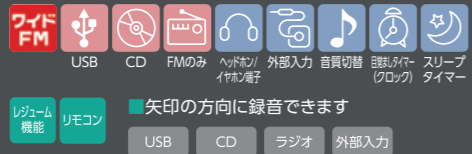

- 置き場所を選ばない縦型スリム形状設計 インテリアとして馴染むスタイリッシュなデザイン
- CD、Bluetooth、USB、FMラジオなど幅広い音源に対応 CDやFMラジオをUSBメモリに録音可能
- お好みの音質の選択が可能(FLAT/JAZZ/ROCK/CLASSIC/POP)
- 日常使いに便利な時計表示、スリープタイマー、目覚まし機能

大口径(80mm)コーン型フルレンジスピーカー×2
実用最大出力 20W(10W+10W)の高出力

バスレフダクトを内蔵
密閉構造内に空気の流れを生み出し、スピーカーコーンの振動を妨げず、スリム形状ながら高音から低音までバランスの取れたサウンド再生をアシスト

密閉構造

*画像はイメージです。

形名	USB部*1				CDプレーヤー部*1			ラジオ部		
	録音フォーマット	リピート再生	プログラム再生(最大)	ランダム再生	リピート再生	プログラム再生(最大)	ランダム再生	受信周波数	プリセット選局	オートスキャン選局
AX-XSS100	MP3(192kbps)	1曲/全曲	20曲	●	1曲/全曲	20曲	●	FM:76.0~108.0MHz	FM10	●
AX-WSS60	MP3(128kbps)	1曲/全曲	20曲	●	1曲/全曲	20曲	●			●

形名	Bluetooth®部				共通部				機能			
	送信/受信	バージョン(Ver.)	プロファイル	見通し通信距離(約)(m)	スピーカー(cm)	ヘッドホン出力端子φ3.5mmステレオミニジャック	外部入力端子φ3.5mmステレオミニジャック	実用最大出力(W)*2	電源	消費電力(約)(W)	音質切替	スリープタイマー
AX-XSS100	送信/受信	5.3	A2DP, AVRCP	10	φ6.4×2φ2×2	●	●	25.0+25.0	AC100V 50/60Hz	30	2モード*3	●*2
AX-WSS60	受信	5.3		10	φ8×2	●	●	10.0+10.0		30	5モード*3	●*2

*1 再生フォーマット及びメディアの規格については裏表紙をご覧ください。 *2 (一社)電子情報技術産業協会の定める「JEITA規格」による測定値です。 *3 主に低音を強調した音質(ON/OFF) *2 最長120分(15分/30分/60分/90分/120分) *3 FLAT/JAZZ/ROCK/CLASSIC/POP

テレビの音声が手で“くっきり”聴こえる! テレビ用スピーカー

AUREX