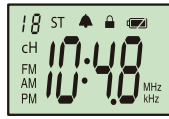

大きく見やすい液晶表示

AX-PRU60

●ブラック(K)
LEDライト付きポケットラジオ

オープン価格 ●外形寸法:55(幅)×91(高さ)×14(奥行)mm(突起物含まず) / 55.7(幅)×91.6(高さ)×15.5(奥行)mm(突起物含む) ●本体質量:約51g(乾電池含まず) / 約75g(乾電池含む) ●付属品:ステレオイヤホン、イヤピース(S・M・L)×1ペア、単4形東芝ニッケル水素充電電池(IMPULSE)2本、USBケーブル(Type-A~Type-C) ※イヤピースのMサイズはイヤホンに装着されています。

●非常時にも役立つ便利なLEDライト付き

■LEDライトの点灯時間について
新しいアルカリ乾電池の場合、ライト「強」で約40時間、ライト「弱」で約80時間お使いいただけます。
※LEDライトは電源を切った状態で動作します。ラジオを聴きながらLEDライトを動作させることはできません。