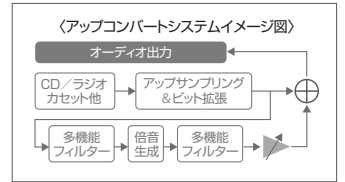

●アップコンバート機能搭載

CD/MP3などの圧縮音源やラジオやカセットの音源もハイレゾ相当に変換。鮮明でナチュラルな音質でよみがえる。

●Bluetooth®機能搭載だから、ワイヤレスで迫力ある音楽が楽しめる

*ハイレゾ音質のBluetooth®送信はできません。

ワイヤレスイヤホン・スピーカーで聴く Bluetooth®受信機 スマートフォンの音源を聴く