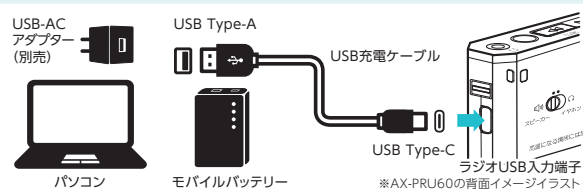

●パソコンやモバイルバッテリーからも充電可能なUSB Type-Cケーブルが付属。

●乾電池の使用も可能。不意の電池切れにも安心してお使いいただけます。

※故障の原因となりますので、乾電池を入れての充電はしないでください。

※充電池(ニッケル水素電池)と乾電池は絶対に混在して使用しないでください。

形名	ラジオ部				共通部					電源
	受信周波数	選局方式	プリセット選局	オートスキャン選局	スピーカー(cm)	ヘッドホン出力端子φ3.5mmステレオミニジャック	外部入力端子(LINE IN)φ3.5mmステレオミニジャック	実用最大出力(mW)*1		
TY-JKR6	FM:76.0~95.0MHz AM:531~1710kHz	ボタン式	FM3+AM3	●	φ3.6×1	●モノラル	—	80	DC2.7V(内蔵コンデンサー充電)/DC3V 単4形乾電池×2本	
TY-BR30F	FM:76.0~108.0MHz AM:540~1600kHz	ダイヤル式	—	—	φ7.7×1	●モノラル	—	250	ACアダプター AC100V 50/60Hz /DC4.5V 単2形乾電池×3本	

形名	共通部								機能					
	電池寿命(約)*1 (東芝アルカリ乾電池使用時)*2				充電池での持続時間(約)*1 (付属のニッケル水素電池使用時)*3				消費電力(約)(W)	目覚ましタイマー	スヌーズ機能	スリープタイマー	キッチン・バスタイマー	声くっきり機能
	FM受信	AM受信	SW受信	ライト点灯時間	FM受信	AM受信	FM受信	AM受信						
TY-JKR6	30時間	30時間	—	13時間~38時間*4	—	—	—	—	—	—	—	—	—	—
TY-BR30F	35時間	40時間	—	—	—	—	—	—	—	●	●*	●	●	—

※1(一社)電子情報技術産業協会定める「JEITA規格」による測定値です。電池持続時間については、周囲の温度や使用状況により短くなる場合があります。 ※2 新品未使用の東芝アルカリ乾電池使用時 ※3 新品未使用の付属のニッケル水素電池、満充電での使用時 ※4 ライトの強さにより持続時間は異なります。 *最長120分(15分/30分/45分/60分/90分/120分)

テレビ用スリーパー
オーディオシステム

CDラジオ

CDラジオ

ワイヤレススピーカー

ホームラジオ

ポケットラジオ