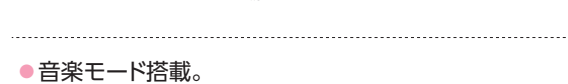

AX-CR80 | ●ブラック(K)

CDラジオ

オープン価格 ●外形寸法:272(幅)×147(高さ)×72(奥行)mm(突起物含まず)／272(幅)×148(高さ)×75(奥行)mm(突起物含む) ●本体質量:約1.2kg(乾電池含まず)／約1.34kg(乾電池含む) ●付属品:電源コード