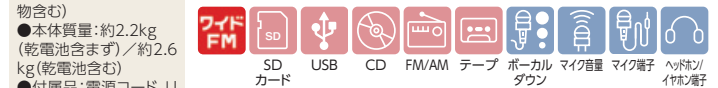

- ●多彩な音源を簡単にデジタル化できる
- ●Bluetooth®受信機能でワイヤレススピーカーとしても使える
- ●人の声をはっきり聴こえる「声くっきり機能」搭載
- ●多彩なカラオケ機能(テンポコントロール/キーコントロール/ボコーラルダウン/エコー)搭載

形名	SD/USB部*1				CDプレーヤー部*1				受信周波数	ラジオ部			カセットテープレコーダー部*2		Bluetooth®部		
	録音フォーマット	リピート再生	プログラム再生(最大)	ランダム再生	リピート再生	プログラム再生(最大)	イントロ選曲再生(最大)	ランダム再生		プリセット選局	サーチ選局	タイマー録音機能	CDシンク録音	テープセレクト	送信/受信	バージョン(Ver.)	
AX-KCR90	MP3 (~192kbps)	1曲/全曲	32曲	●	1曲/全曲	32曲	—	●	FM: 76.0~108.0MHz AM: 531~1710kHz	地域設定 FM3+AM3	●	10件	●	●	送信/受信	5.3	
AX-KCR80	—	—	—	—	—	—	—	—		FM10+AM10	●	—	●	—	●	受信	5.3
AX-KCR70	MP3 (~192kbps)	1曲/全曲	20曲	●	1曲/全曲	20曲	—	●		FM10+AM5	●	1件	●	●	●	受信	5.3
AX-KCRW70	—	—	—	—	1曲/全曲	20曲	—	●		FM10+AM5	●	—	●	●	—	—	—
TY-CDH9	—	—	—	—	1曲/全曲	20曲	20曲	●		FM10+AM5	●	—	●	●	—	—	—
TY-CDS9	—	—	—	—	1曲/全曲	20曲	20曲	●		FM10+AM5	●	—	●	●	—	—	—
TY-CDM2	—	—	—	—	—	—	—	—		FM10+AM10	●	—	●	●	—	—	—
TY-XKR1	—	—	—	—	—	—	—	—	—	—	—	—	—	—	—	—	

*1 再生フォーマット及びメディアの規格については裏表紙をご覧ください。 *2 カセットテープレコーダー部の再生推奨テープはノーマルカセットテープ60分以下となります。 *3 (一社)電子情報技術産業協会の定め *4 声くっきりモード(ON/OFF) *5 最長120分(15分/30分/60分/90分/120分) *6 FLAT/ROCK/JAZZ/CLASSIC *7 高音/低音