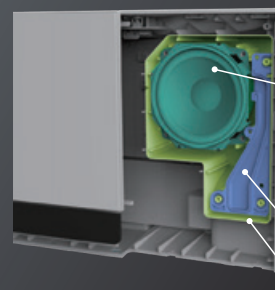

大口径(80mm)コーン型フルレンジスピーカー×2
実用最大出力
20W(10W+10W)の高出力

バスレフダクトを内蔵
密閉構造内に空気の流れを生み出し、スピーカーコーンの振動を妨げず、スリム形状ながら高音から低音までバランスの取れたサウンド再生をアシスト

密閉構造

※画像はイメージです。

- ●置き場所を選ばない縦型スリム形状設計インテリアとして馴染むスタイリッシュなデザイン
- ●CD、Bluetooth、USB、FMラジオなど幅広い音源に対応CDやFMラジオをUSBメモリに録音可能
- ●お好みの音質の選択が可能 (FLAT/JAZZ/ROCK/CLASSIC/POP)
- ●日常使いに便利な時計表示、スリープタイマー、目覚まし機能

形名	USB部^{※1}				CDプレーヤー部^{※1}			ラジオ部		
	録音フォーマット	リピート再生	プログラム再生(最大)	ランダム再生	リピート再生	プログラム再生(最大)	ランダム再生	受信周波数	プリセット選局	オートスキャン選局
AX-XSS100	MP3(192kbps)	1曲/全曲	20曲	●	1曲/全曲	20曲	●	FM:76.0~108.0MHz	FM10	●
AX-WSS60	MP3(128kbps)	1曲/全曲	20曲	●	1曲/全曲	20曲	●			●

形名	Bluetooth®部				共通部				機能			
	送信/受信	バージョン(Ver.)	プロファイル	見通し通信距離(約)(m)	スピーカー(cm)	ヘッドホン出力端子φ3.5mmステレオミニジャック	外部入力端子φ3.5mmステレオミニジャック	実用最大出力(W)^{※2}	電源	消費電力(約)(W)	音質切替	スリープタイマー
AX-XSS100	送信/受信	5.3	A2DP、AVRCP	10	φ6.4×2φ2×2	●	●	25.0+25.0	AC100V 50/60Hz	30	2モード^{※1}	●^{※2}
AX-WSS60	受信	5.3		10	φ8×2	●	●	10.0+10.0		30	5モード^{※3}	●^{※2}

※1 再生フォーマット及びメディアの規格については裏表紙をご覧ください。 ※2 (一社)電子情報技術産業協会の定める「JEITA規格」による測定値です。 ※1 主に低音を強調した音質(ON/OFF) ※2 最長120分(15分/30分/60分/90分/120分) ※3 FLAT/JAZZ/ROCK/CLASSIC/POP