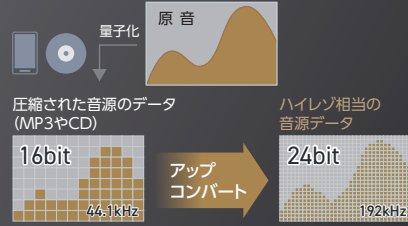

ポケットラジオ

目指したのは、歌声、音色、音場感の忠実再現

AUREX®

オーレックス・サウンドプロセッサが
いつもの音源を、最高の音楽体験に変える。

〈AUREX HD Remaster〉オーレックス・HDリマスター

スマホからの音源を、
ハイレゾ音源に近いクオリティに。

スマートフォンからBluetooth®で伝送された音源(MP3)やCD音源など、圧縮された音源をハイレゾ相当の高音質にアップコンバート。