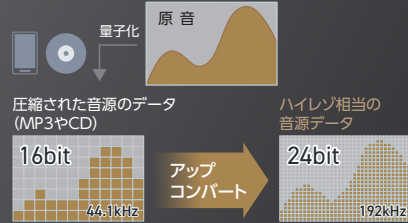

オープン価格 ●外形寸法:400(幅)×132(高さ)×239.5(奥行)mm(突起物含まず)／400(幅)×143(高さ)×255(奥行)mm(突起物含む) ●本体質量:約4.5kg ●付属品:電源コード、リモコン(電池付属)、FM簡易アンテナ

Bluetooth®

リモコン付き

矢印の方向に録音できます

USB CD ラジオ 外部入力

オーレックス・サウンドプロセッサがいつもの音源を、最高の音楽体験に変える。

〈AUREX HD Remaster〉オーレックス・HDリマスター

スマホからの音源を、ハイレゾ音源に近いクオリティに。

スマートフォンからBluetooth®で伝送された音源(MP3)やCD音源など、圧縮された音源をハイレゾ相当の高音質にアップコンバート。

〈Flat Response Optimizer〉フラット・レスポンス・オプティマイザー

リアルな音楽再現のために。

広い帯域の周波数特性とタイムアライメントを高精度に補正。特定の音域だけを強調することなく、低音から高音まで明瞭かつ自然な音質で再現。