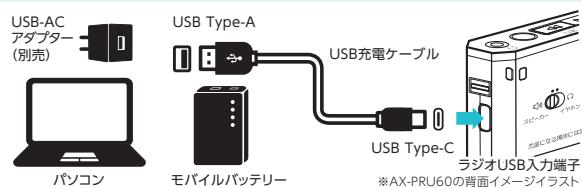

●パソコンやモバイルバッテリーからも充電可能なUSB Type-Cケーブルが付属。

●乾電池の使用も可能。不意の電池切れにも安心してお使いいただけます。

※故障の原因となりますので、乾電池を入れての充電はしないでください。

※充電池(ニッケル水素電池)と乾電池は絶対に混在して使用しないでください。

USB-ACアダプター(別売)

USB Type-A

USB充電ケーブル

USB Type-C

パソコン

モバイルバッテリー

ラジオUSB入力端子
※AX-PRU60の背面イメージイラスト

形名	ラジオ部				共通部				電源
	受信周波数	選局方式	プリセット選局	オートスキャン選局	スピーカー(cm)	ヘッドホン出力端子φ3.5mmステレオミニジャック	外部入力端子(LINE IN)φ3.5mmステレオミニジャック	実用最大出力(mW)*1	
TY-JKR6	FM:76.0~95.0MHz AM:531~1710kHz	ボタン式	FM3+AM3	●	φ3.6×1	●モノラル	—	80	DC2.7V(内蔵コンデンサー充電)/DC3V 単4形乾電池×2本
TY-BR30F	FM:76.0~108.0MHz AM:540~1600kHz	ダイヤル式	—	—	φ7.7×1	●モノラル	—	250	ACアダプター AC100V 50/60Hz /DC4.5V 単2形乾電池×3本

形名	共通部								機能					
	電池寿命(約)*1 (東芝アルカリ乾電池使用時)*2				充電池での持続時間(約)*1 (付属のニッケル水素電池使用時)*3				消費電力(約)(W)	目覚ましタイマー	スヌーズ機能	スリープタイマー	キッチン・バスタイマー	声くっきり機能
	FM受信	AM受信	SW受信	ライト点灯時間	FM受信	AM受信	FM受信	AM受信						
TY-JKR6	30時間	30時間	—	13時間~38時間*4	—	—	—	—	—	—	—	—	—	—
TY-BR30F	35時間	40時間	—	—	—	—	—	—	—	●	●*	●	—	—

※1(一社)電子情報技術産業協会定める「JEITA規格」による測定値です。電池持続時間については、周囲の温度や使用状況により短くなる場合があります。 ※2 新品未使用の東芝アルカリ乾電池使用時 ※3 新品未使用の付属のニッケル水素電池、満充電での使用時 ※4 ライトの強さにより持続時間は異なります。 *最長120分(15分/30分/45分/60分/90分/120分)