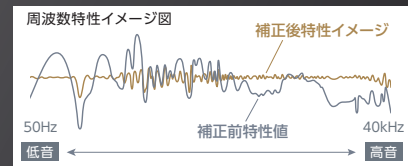

〈AUREX HD Remaster〉オーレックス・HDリマスター

スマホからの音源を、ハイレゾ音源に近いクオリティに。

スマートフォンからBluetooth®で伝送された音源(MP3)やCD音源など、圧縮された音源をハイレゾ相当の高音質にアップコンバート。

〈Flat Response Optimizer〉フラット・レスポンス・オプティマイザー

リアルな音楽再現のために。

広い帯域の周波数特性とタイムアライメントを高精度に補正。特定の音域だけを強調することなく、低音から高音まで明瞭かつ自然な音質で再現。