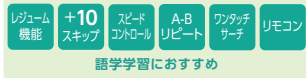

語学学習におすすめ
スリムタイプCDラジオ

在庫限り

TY-C301 | ○ホワイト(W)

CDラジオ

オープン価格 ●外形寸法:280(幅)×149(高さ)×63(奥行)mm(突起物含まず) / 280(幅)×150(高さ)×66(奥行)mm(突起物含む) ●本体質量:約1.1kg(乾電池含まず) / 約1.2kg(乾電池含む) ●付属品:電源コード、リモコン(電池付属)

- 縦型でスリム、シンプルなデザイン
- 語学学習にもぴったり
- 放送局をワンタッチで選べるお好み選局ボタン
- 最長120分まで設定できるスリープタイマー
- マイク音量調節付き(※マイクは別売)