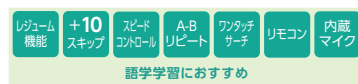

■矢印の方向に録音できます