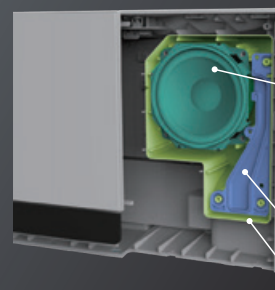

AUREX®

AX-WSS60

スリム型サウンドシステム

オープン価格 ●外形寸法:400(幅)×194(高さ)×80(奥行)mm(突起物含まず)／400(幅)×195(高さ)×95(奥行)mm(突起物含む) ●本体質量:約1.8kg ●付属品:電源コード、リモコン(電池付属)、FM簡易アンテナ

Bluetooth®

リモコン付き

矢印の方向に録音できます

USB CD ラジオ 外部入力