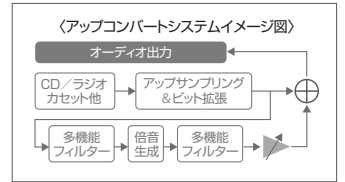

アップコンバート機能搭載

CD/MP3などの圧縮音源やラジオやカセットの音源もハイレゾ相当に変換。鮮明でナチュラルな音質でよみがえる。

Bluetooth®機能搭載だから、ワイヤレスで迫力ある音楽が楽しめる

*ハイレゾ音質のBluetooth®送信はできません。

ワイヤレスイヤホン・スピーカーで聴く Bluetooth®受信機 スマートフォンの音源を聴く