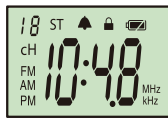

大きく見やすい液晶表示

- ●非常時にも役立つ便利なLEDライト付き

■LEDライトの点灯時間について
新しいアルカリ乾電池の場合、ライト「強」で約40時間、ライト「弱」で約80時間お使いになれます。
※LEDライトは電源を切った状態で動作します。ラジオを聴きながらLEDライトを動作させることはできません。

- ●見やすいデカ文字液晶表示
- ●USB充電でも、乾電池でも、どちらでも使える2WAY電源

※詳細は次ページをご覧ください。