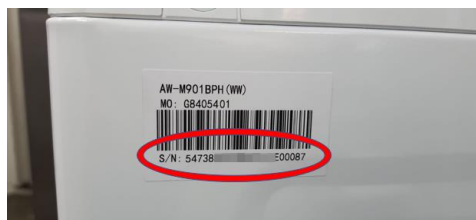

產品 Product	日式洗衣機 Tub Washer
機身編號位置 Serial No. Position	右側 (圖一) / 機背頂部左方 (圖二) / 機背頂部右方 (圖三) Right side (Picture 1) / Top left of the back side (Picture 2) / Top right of the back side (Picture 3)

(圖一 Picture 1)