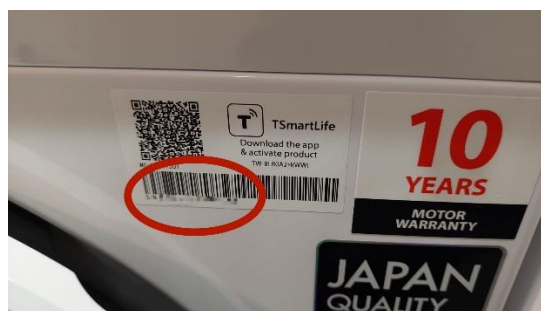

產品 Product	前置式洗衣機 Front Loading Washing Machine
機身編號位置 Serial No. Position	正面右上角 Top right of the front side